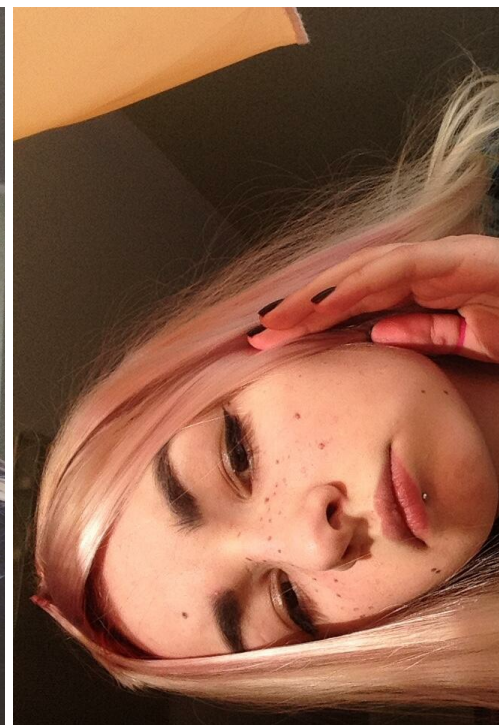

LIZA GERTSEN

зріст: 160, вага: 54, груди: 90, талія: 60, стегна: 90
<https://podium.im/ua/models/liza-gertsen>