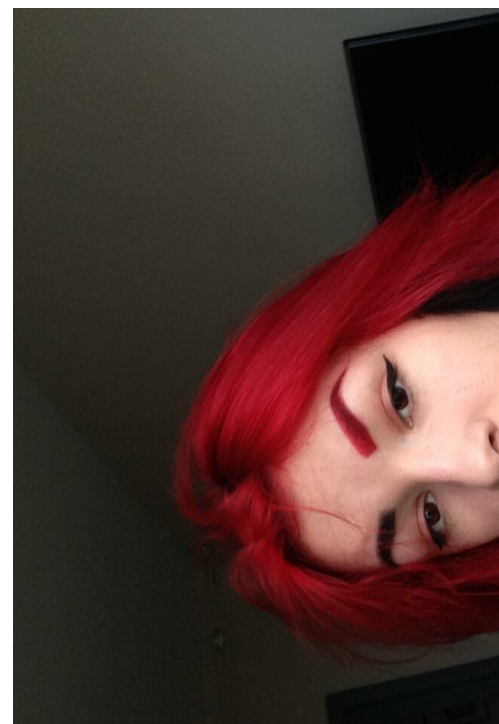

LIZA GERTSEN

зріст: 160, вага: 54, груди: 90, талія: 60, стегна: 90
<https://podium.im/ua/models/liza-gertsen>