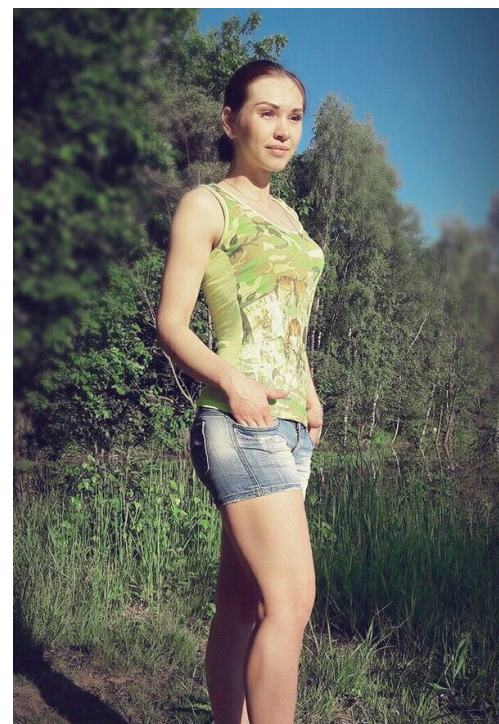

# NATAL'A KORCINA

зріст: 170, вага: 56, груди: 88, талія: 60, стегна: 90  
<https://podium.im/ua/models/natalja-korchina>