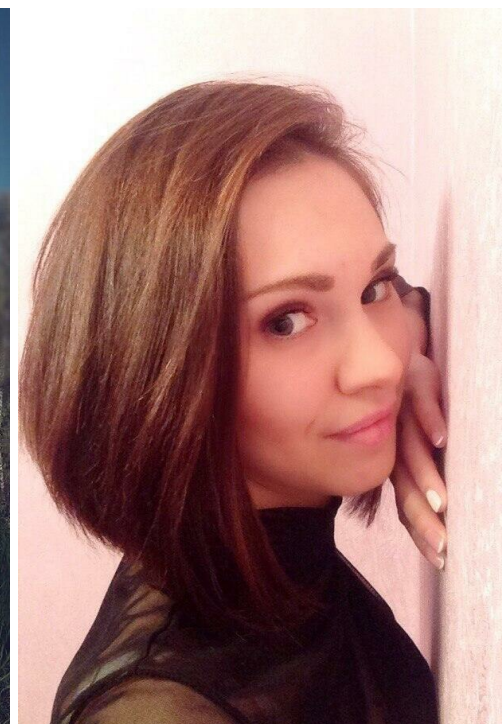

# NATAL'A KORCINA

зріст: 170, вага: 56, груди: 88, талія: 60, стегна: 90  
<https://podium.im/ua/models/natalja-korchina>