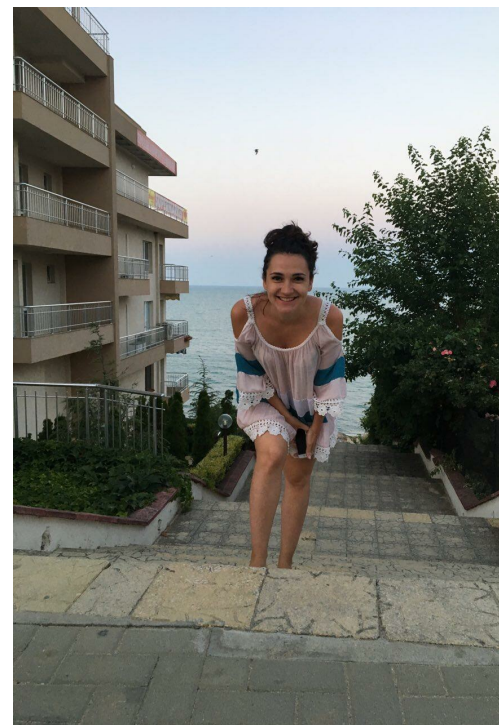

VIKTORIA ZURAVLEVA

рост: 172, вес: 61, грудь: 82, талия: 65, бедра: 100
<https://podium.im/models/viktoria-zhuravleva>