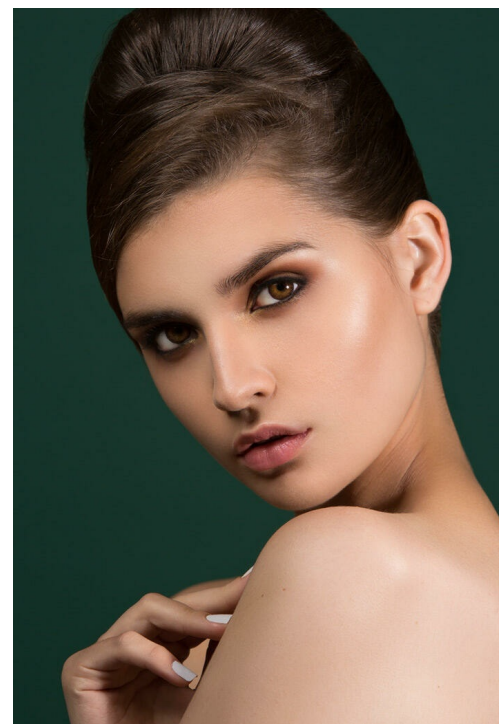

NATASA ABRAMOVA

зріст: 169, вага: 54, груди: 84, талія: 64, стегна: 94
<https://podium.im/ua/models/natasha-abramova>