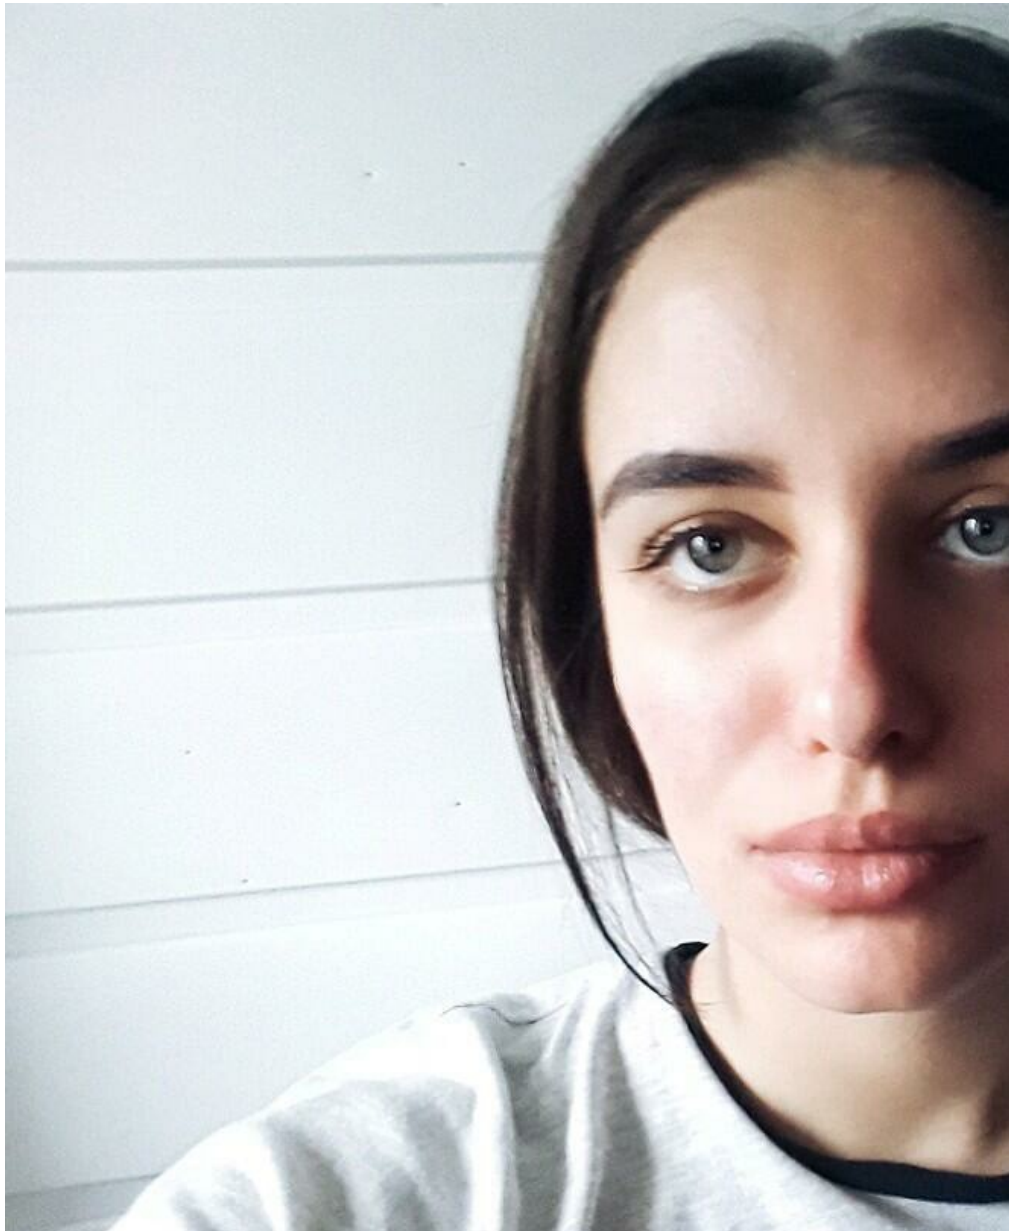

MARIA MAZUR

Größe: 178, Gewicht: 60, Brust: 90, Taille: 63, Hüfte: 94
<https://podium.im/de/models/marija-mazur>