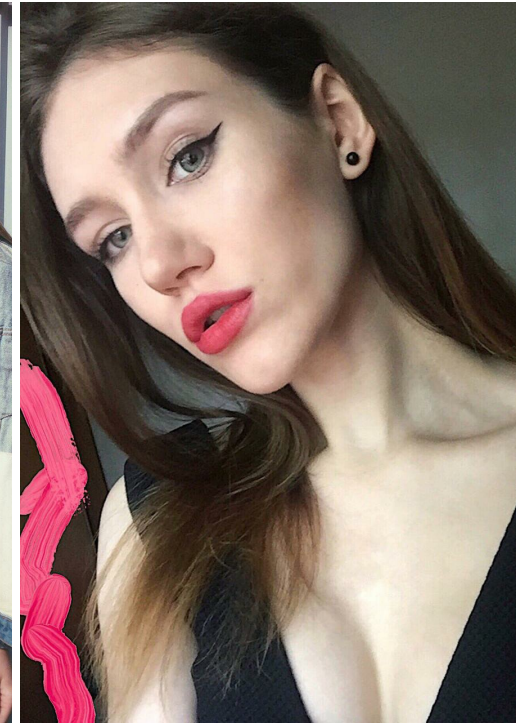

ELENA NICIPORENKO

зріст: 174, вага: 51, груди: 87, талія: 61, стегна: 88
<https://podium.im/ua/models/elena-nichiporenko>