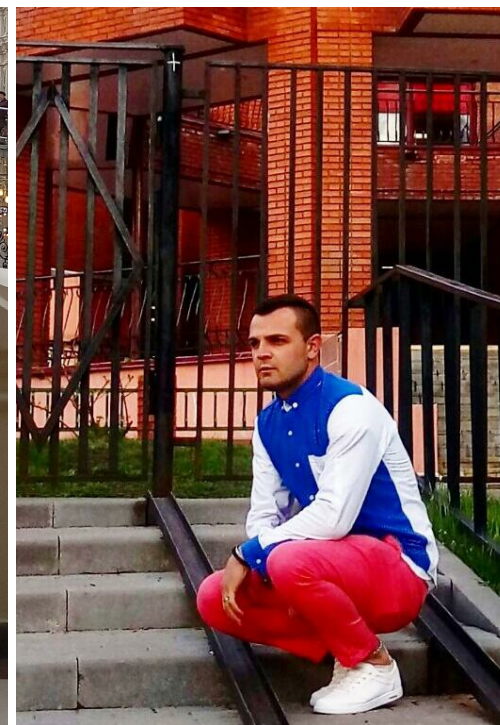

LASHA BIOOLLO

身高: 182, 臂长: 82, 臂围: 82, 腕围: 65, 鞋码: 81
<https://podium.im/cn/models/lasha-bioollo>