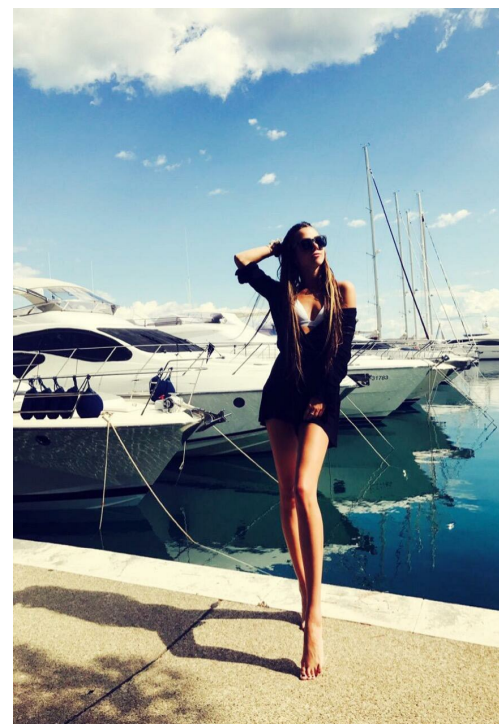

IRINA VALUKEVIC

зріст: 170, вага: 46, груди: 85, талія: 62, стегна: 89
<https://podium.im/ua/models/irina-valukevich>