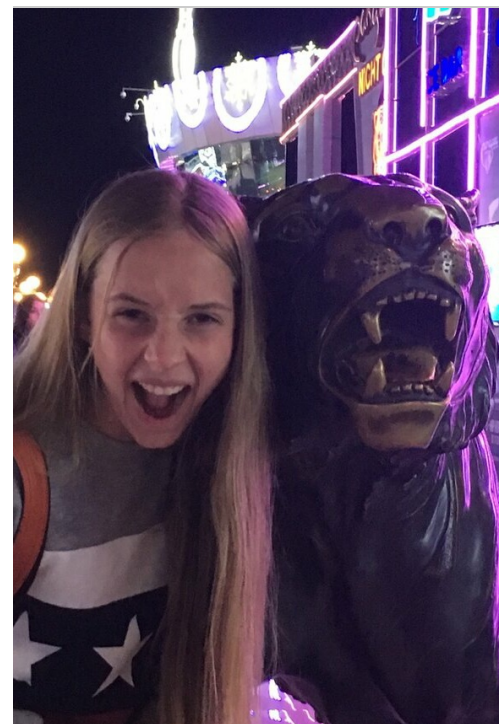

# МАРИЯ КРАВЧЕНКО

рост: 160, вес: 38, грудь: 70, талия: 61, бедра: 80

<https://podium.im/models/marich>