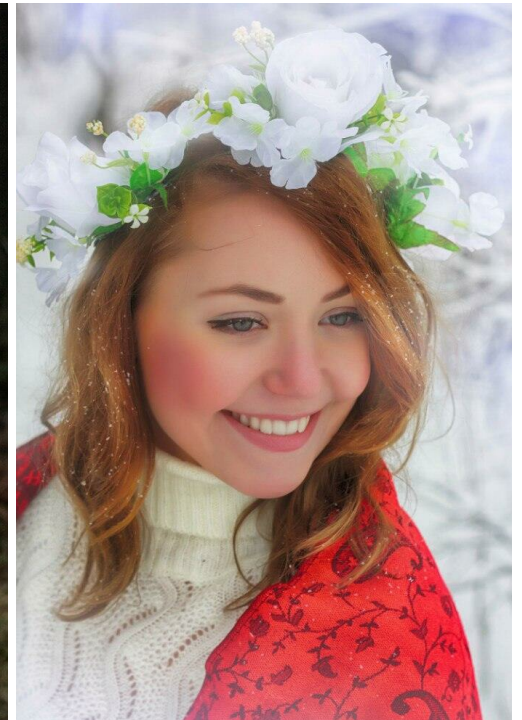

NATAL'A SOBOLEVA

зріст: 170, вага: 57, груди: 92, талія: 67, стегна: 94
<https://podium.im/ua/models/natalja-soboleva>