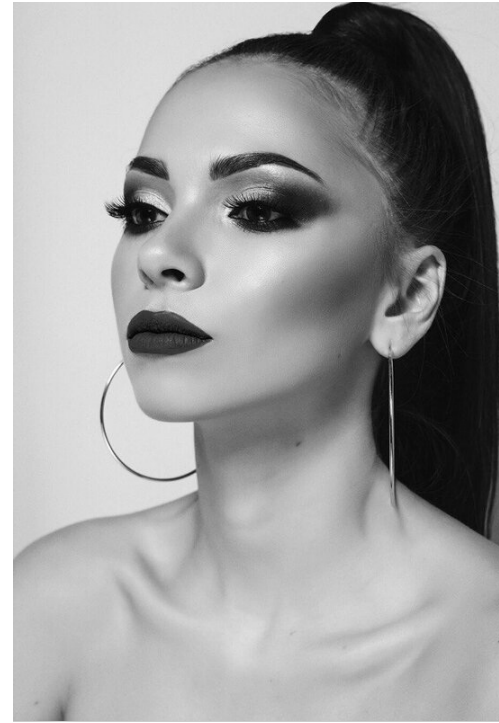

ANASTASIA GUR'eva

зріст: 171, вага: 50, груди: 90, талія: 62, стегна: 90
https://podium.im/ua/models/anastasiya_guryeva