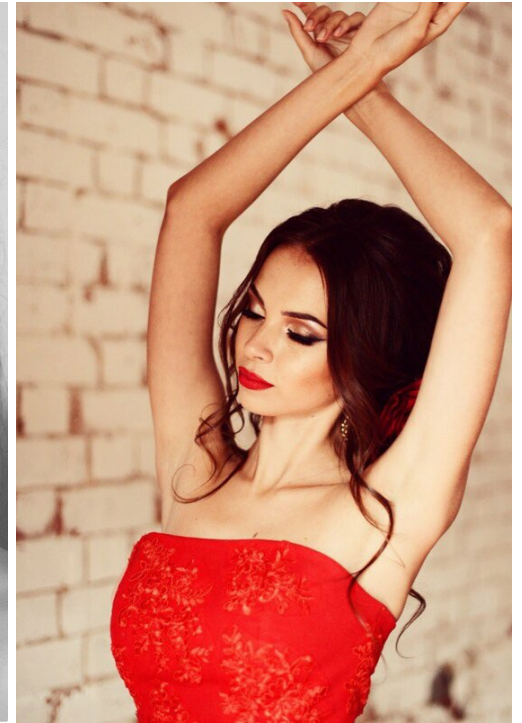

ANASTASIA GUR'eva

зріст: 171, вага: 50, груди: 90, талія: 62, стегна: 90
https://podium.im/ua/models/anastasiya_guryeva