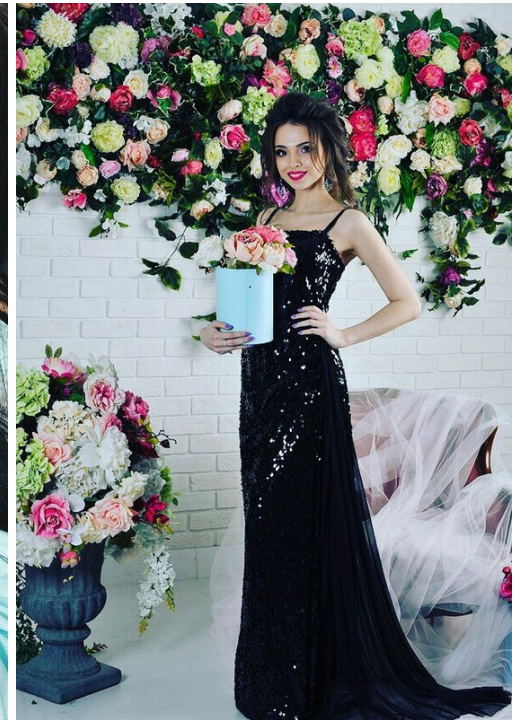

ANASTASIA GUR'eva

зріст: 171, вага: 50, груди: 90, талія: 62, стегна: 90
https://podium.im/ua/models/anastasiya_guryeva