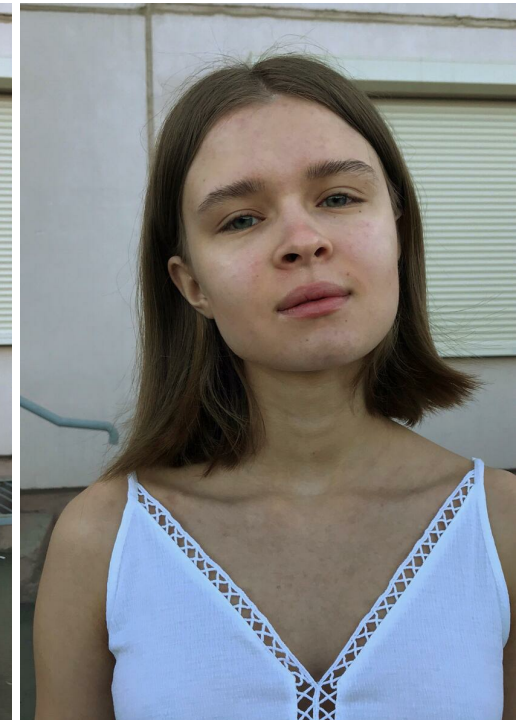

ARINA KOVALEVA

рост: 172, вес: 51, грудь: 85, талия: 61, бедра: 89
<https://podium.im/models/arina-kovaleva>