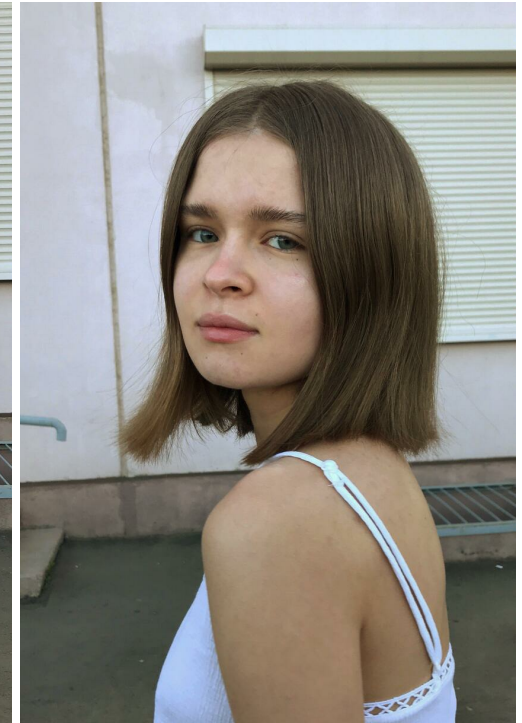

ARINA KOVALEVA

рост: 172, вес: 51, грудь: 85, талия: 61, бедра: 89
<https://podium.im/models/arina-kovaleva>