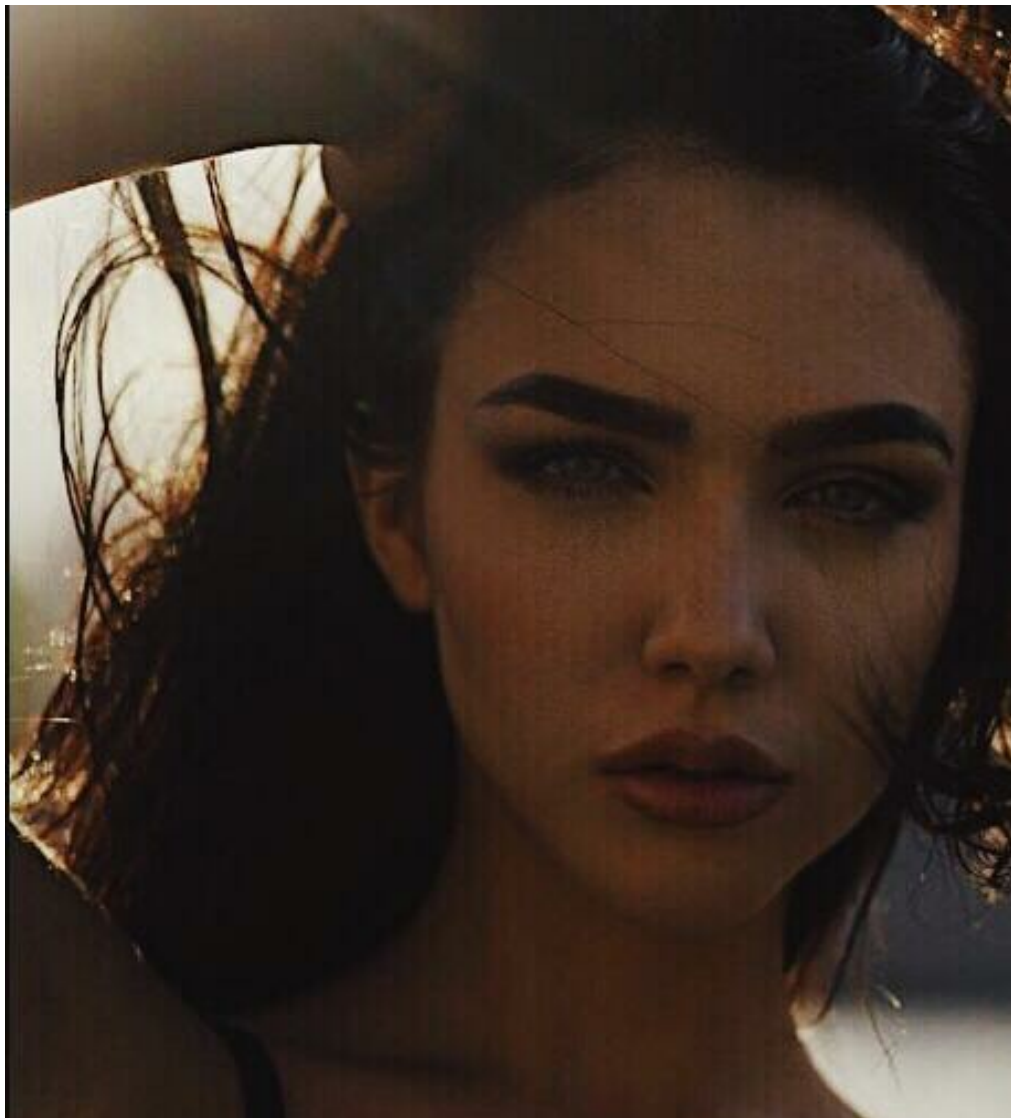

EKATERINA HOLODOVA

altura: 170, peso: 48, pecho: 86, cintura: 58, caderas: 88
<https://podium.im/es/models/katecold>