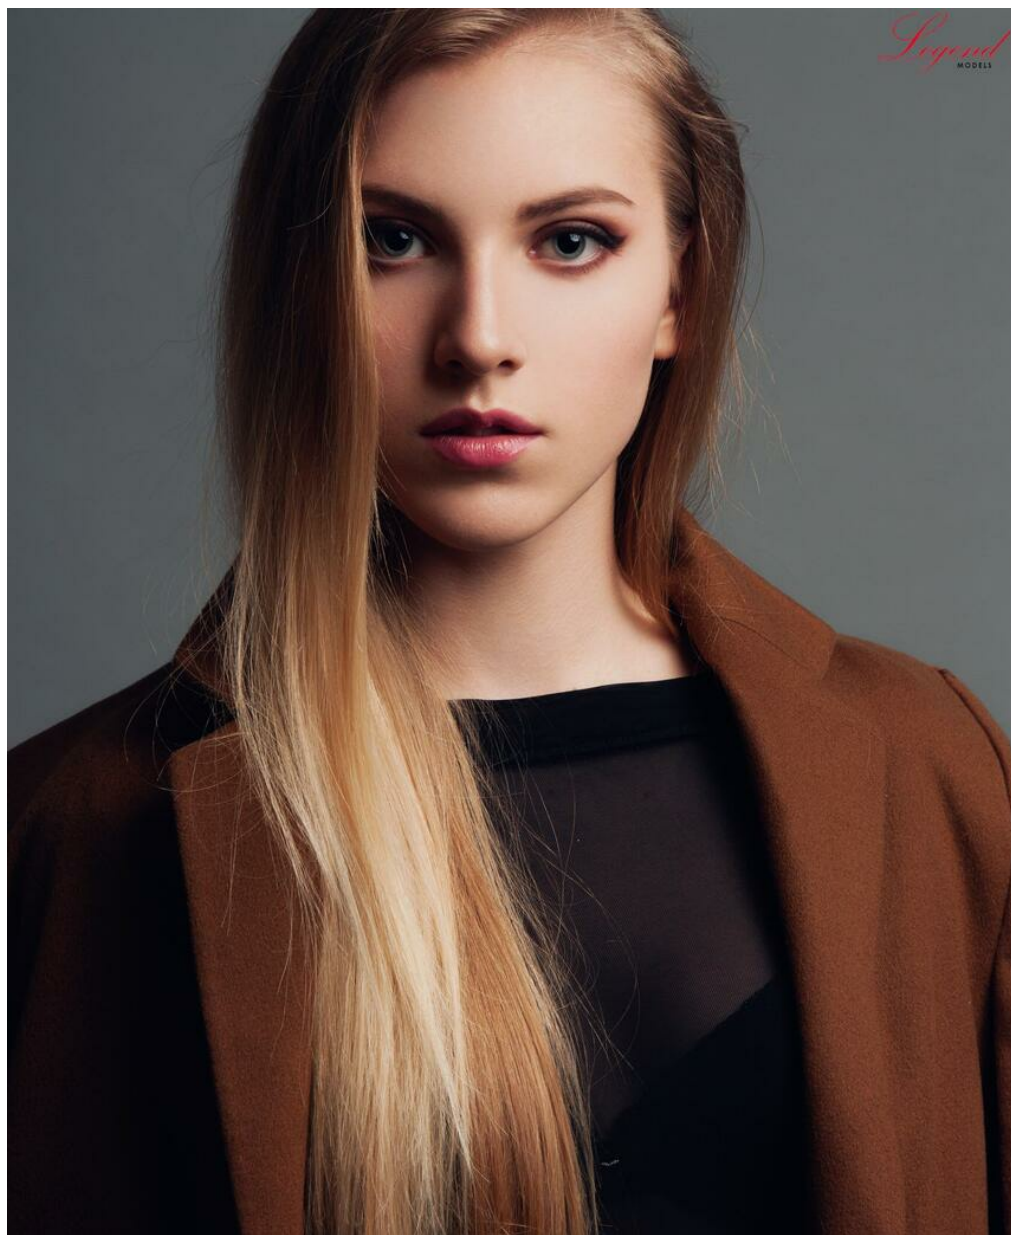

# ANNA SHUKIS

зріст: 174, вага: 54, груди: 85, талія: 62, стегна: 90  
<https://podium.im/ua/models/anna1story>