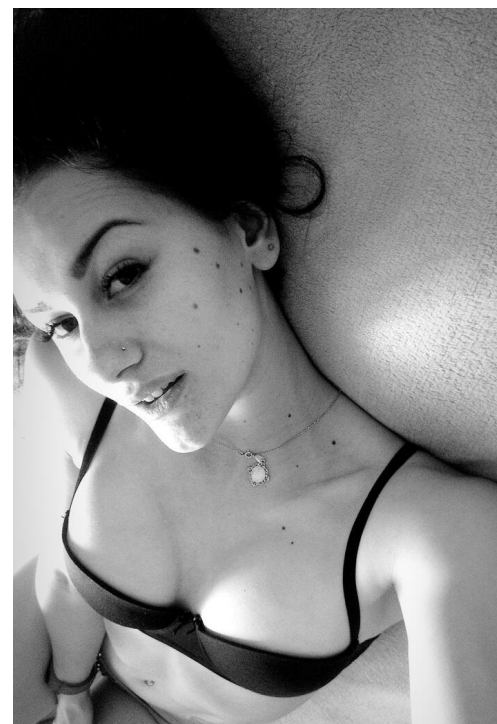

ANNA OBLOMOVA

зріст: 173, вага: 63, груди: 92, талія: 70, стегна: 98
<https://podium.im/ua/models/anna-oblomova>