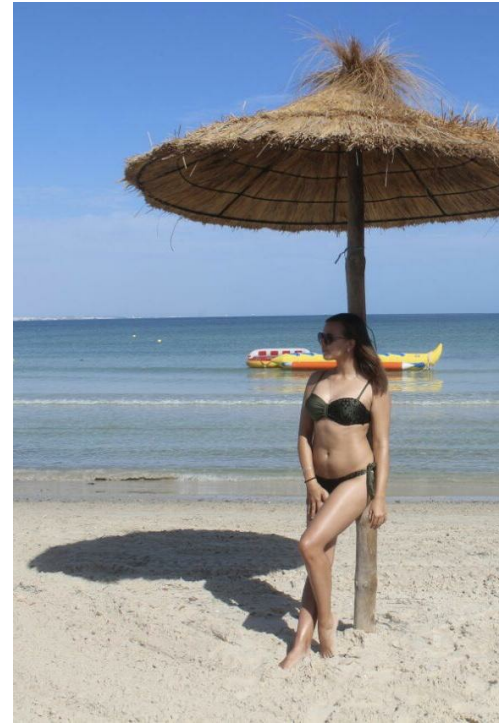

NATAL'A KOVALEVA

зріст: 165, вага: 59, груди: 97, талія: 79, стегна: 98
<https://podium.im/ua/actors/natalia-kovaleva>