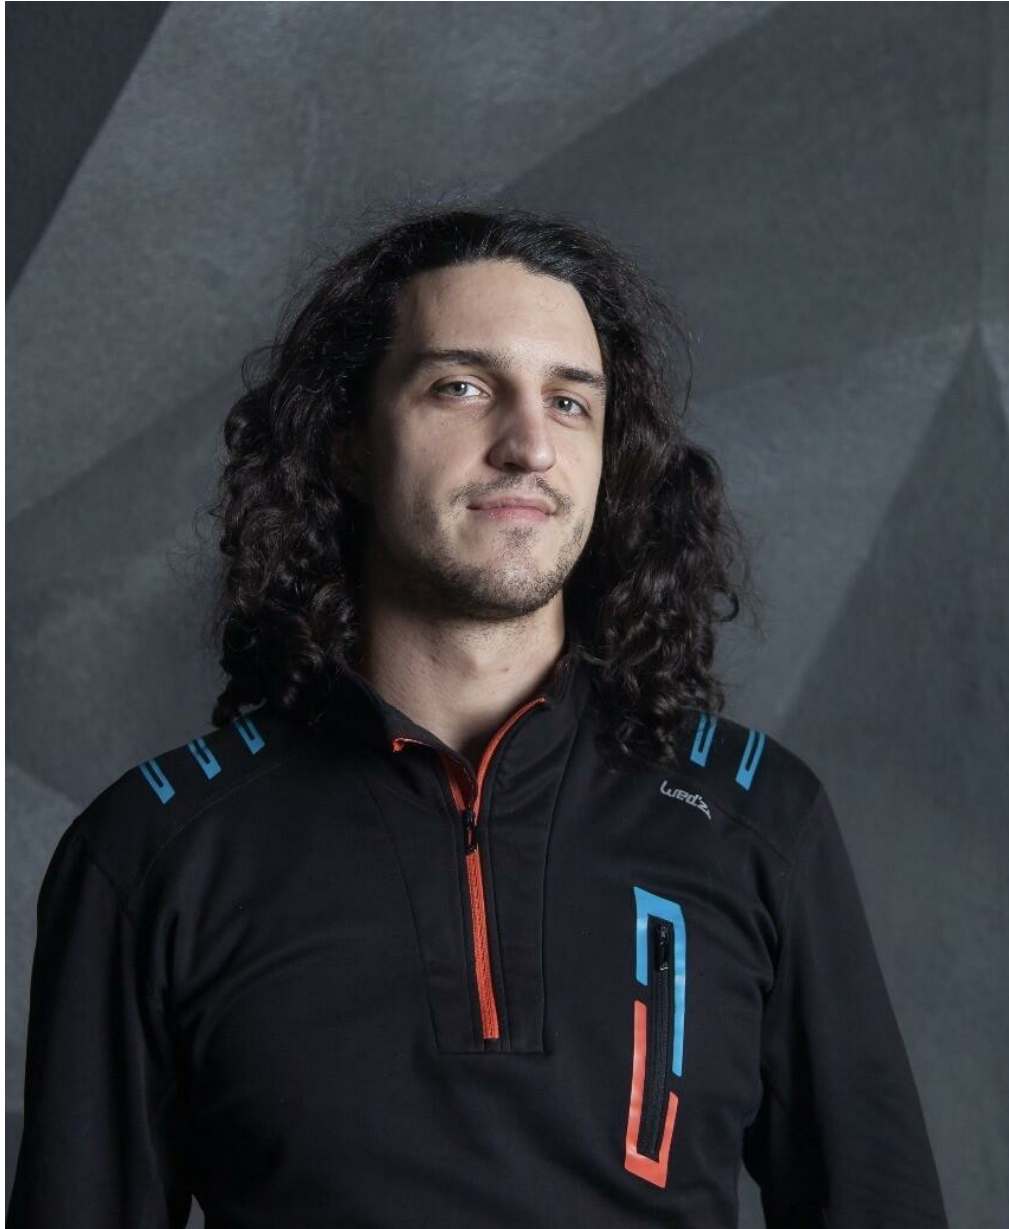

MIHAIL LISTKOV

Größe: 193, Gewicht: 92, Brust: 103, Taille: 92, Hüfte: 95
<https://podium.im/de/models/mihail-listkov>