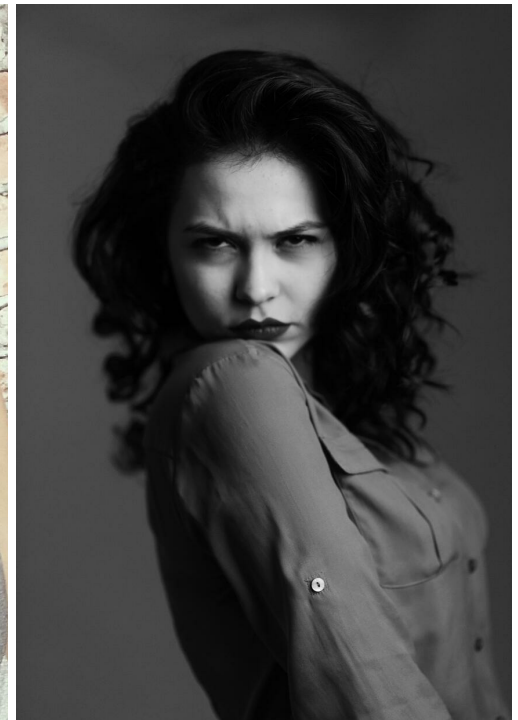

ALINA MUZAFAROVA

зріст: 168, вага: 52, груди: 92, талія: 61, стегна: 90
<https://podium.im/ua/models/alina-muzafarova>