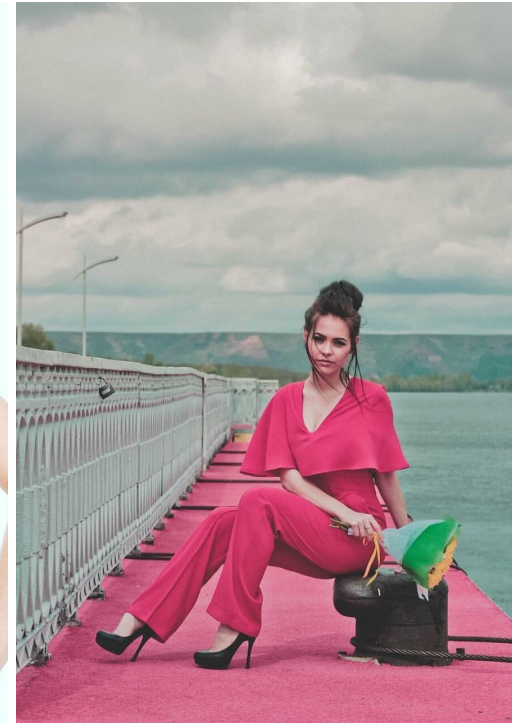

ALINA MUZAFAROVA

зріст: 168, вага: 52, груди: 92, талія: 61, стегна: 90
<https://podium.im/ua/models/alina-muzafarova>