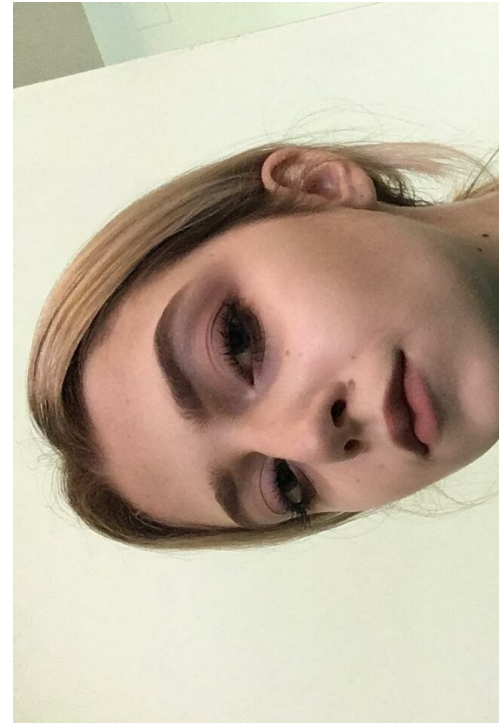

ALEKSANDRA SILAEVA

зріст: 160, вага: 43, груди: 90, талія: 60, стегна: 90
<https://podium.im/ua/models/aleksandra-silaeva>