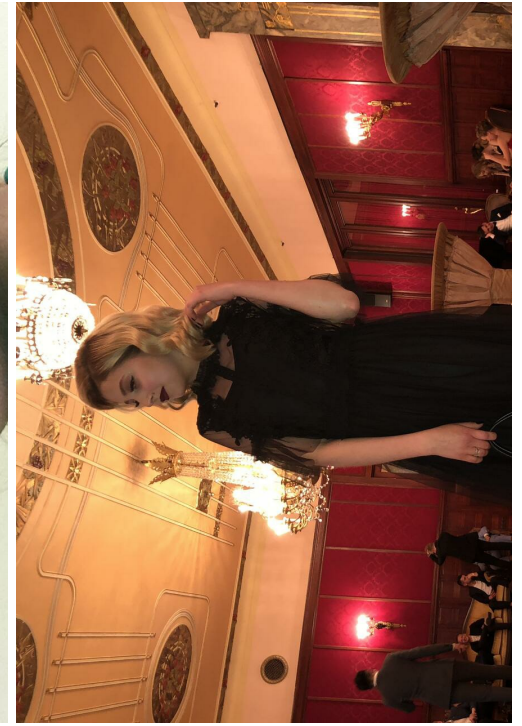

ALEKSANDRA SILAEVA

зріст: 160, вага: 43, груди: 90, талія: 60, стегна: 90
<https://podium.im/ua/models/aleksandra-silaeva>