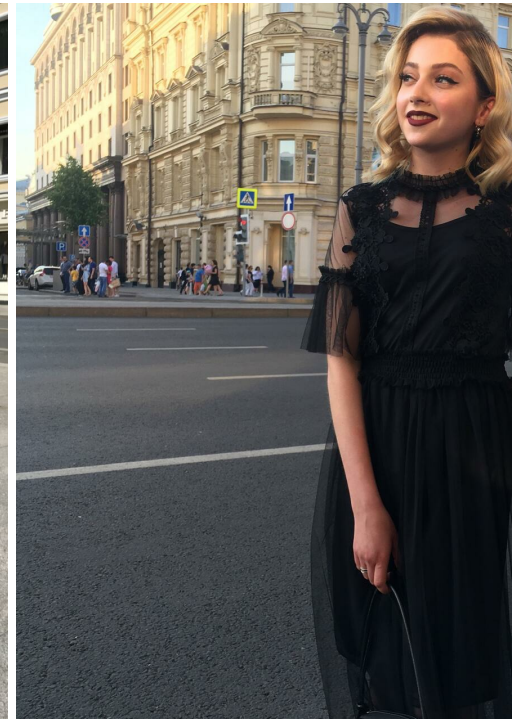

ALEKSANDRA SILAEVA

зріст: 160, вага: 43, груди: 90, талія: 60, стегна: 90
<https://podium.im/ua/models/aleksandra-silaeva>