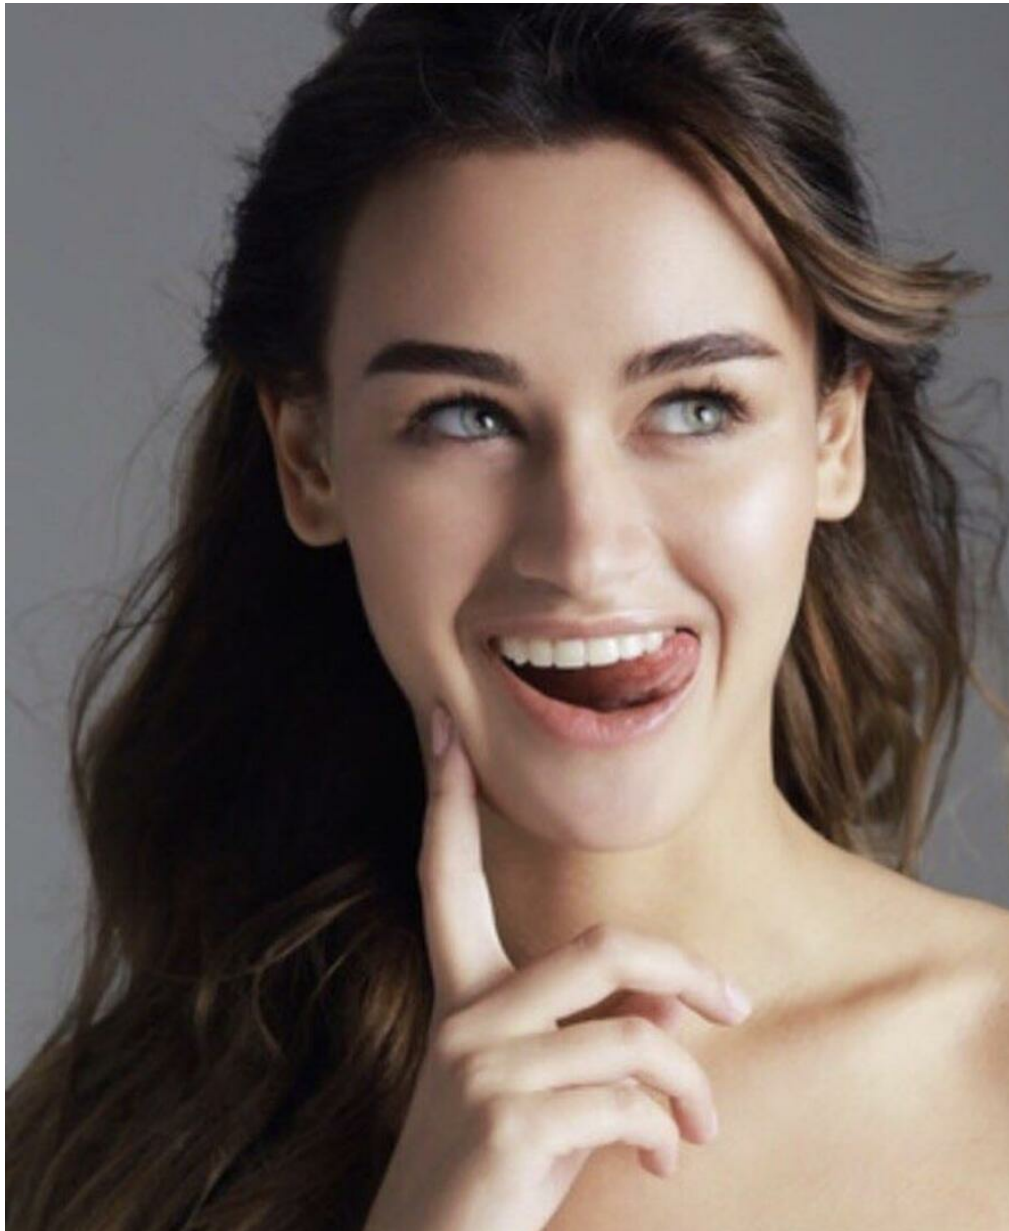

# DAR'A KIRILUK

身高: 174, 胸围: 48, 腰围: 86, 臀围: 60, 鞋码: 90  
<https://podium.im/cn/models/dariakryliuk>