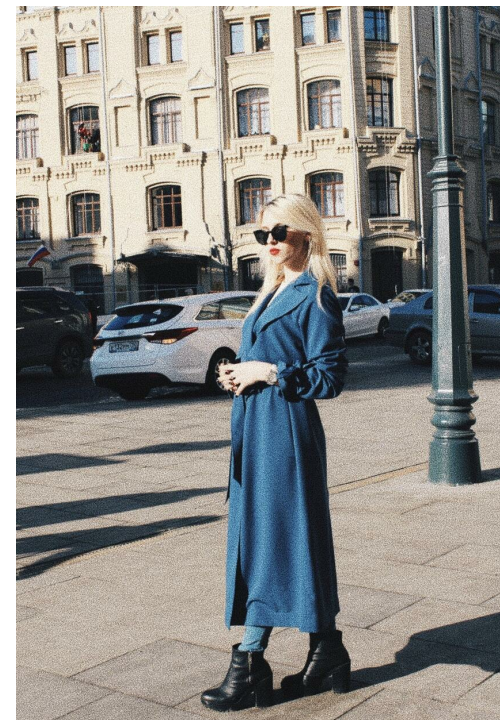

# IRINA MIHAJLOVA

зріст: 166, вага: 54, груди: 90, талія: 60, стегна: 90  
<https://podium.im/ua/actors/irinamwa21>