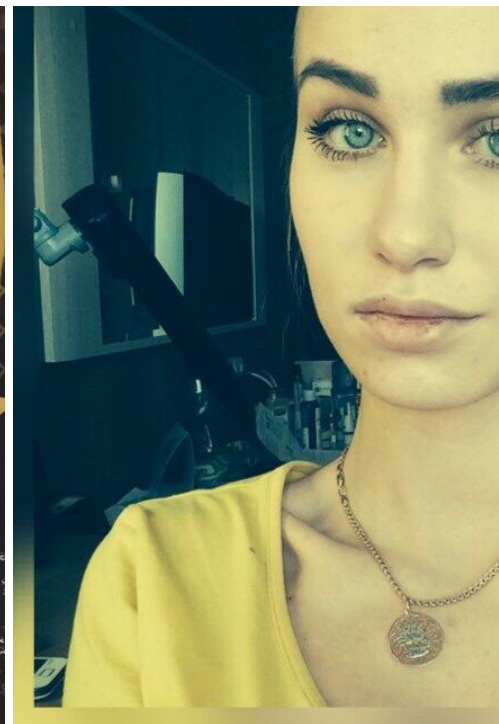

# VERA RANEVSKAA

altura: 171, peso: 58, pecho: 90, cintura: 67, caderas: 98  
<https://podium.im/es/models/n7777777>