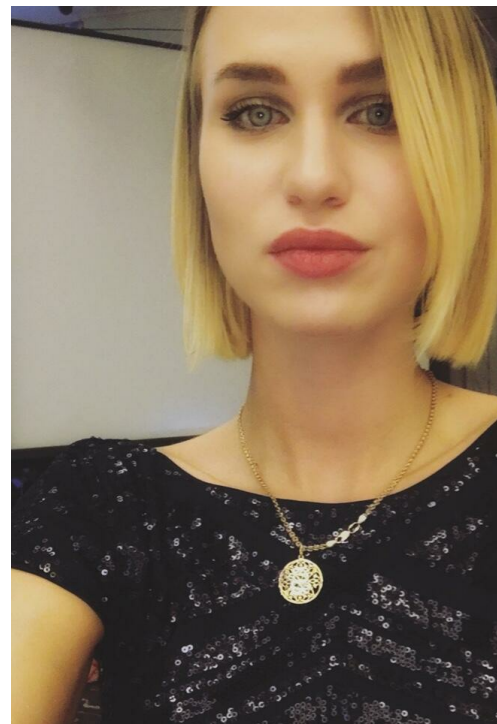

# VERA RANEVSKAA

altura: 171, peso: 58, pecho: 90, cintura: 67, caderas: 98  
<https://podium.im/es/models/n7777777>