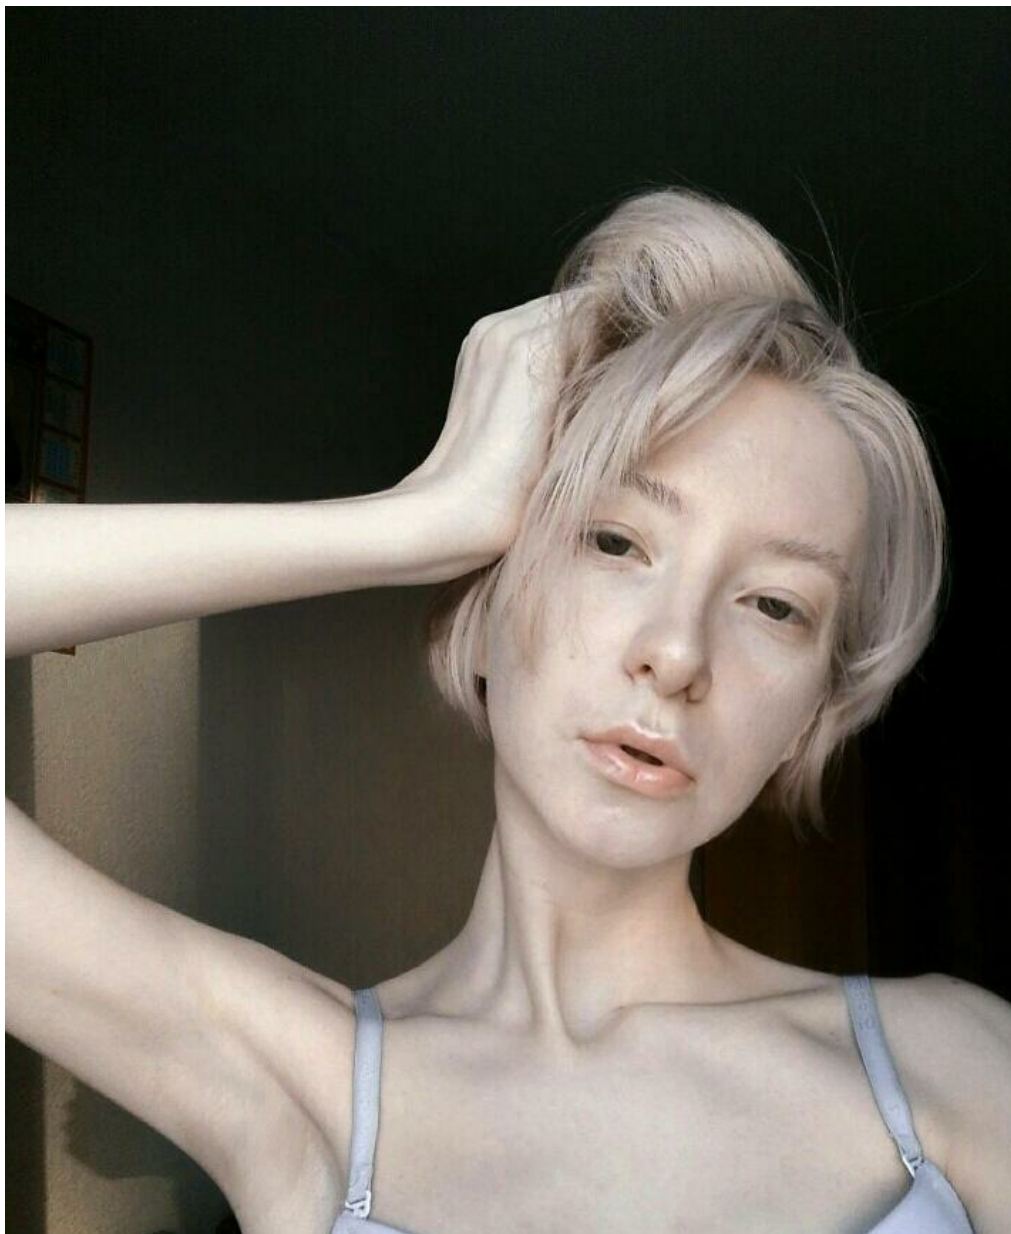

ANASTASIA PESKOVA

altura: 177, peso: 54, pecho: 80, cintura: 58, caderas: 90
https://podium.im/es/models/alpha_samka