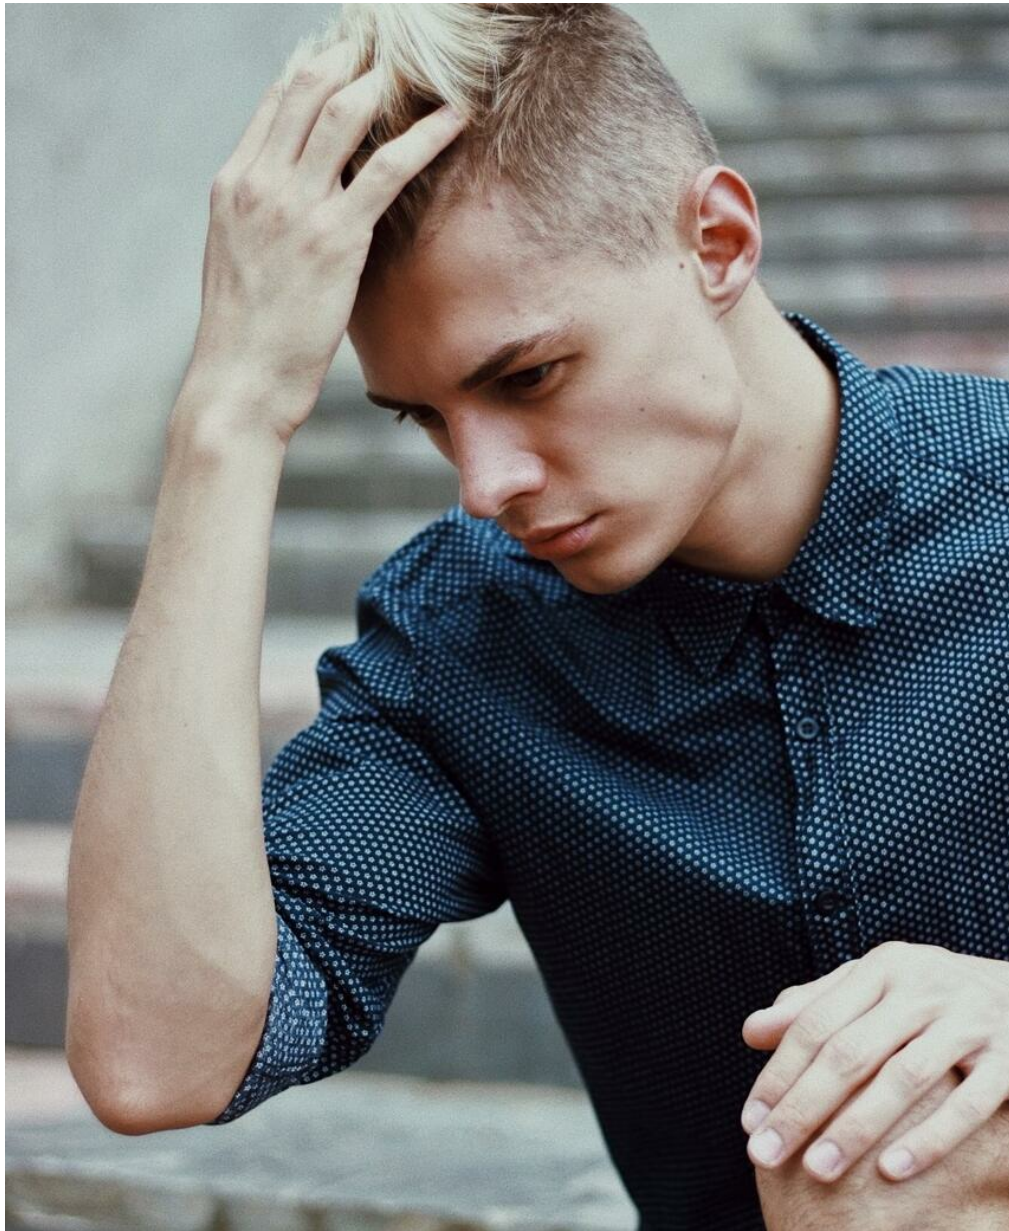

# ALEKSEJ SIPULIN

Größe: 185, Gewicht: 63, Brust: 95, Taille: 70, Hüfte: 96  
<https://podium.im/de/models/n742772892>