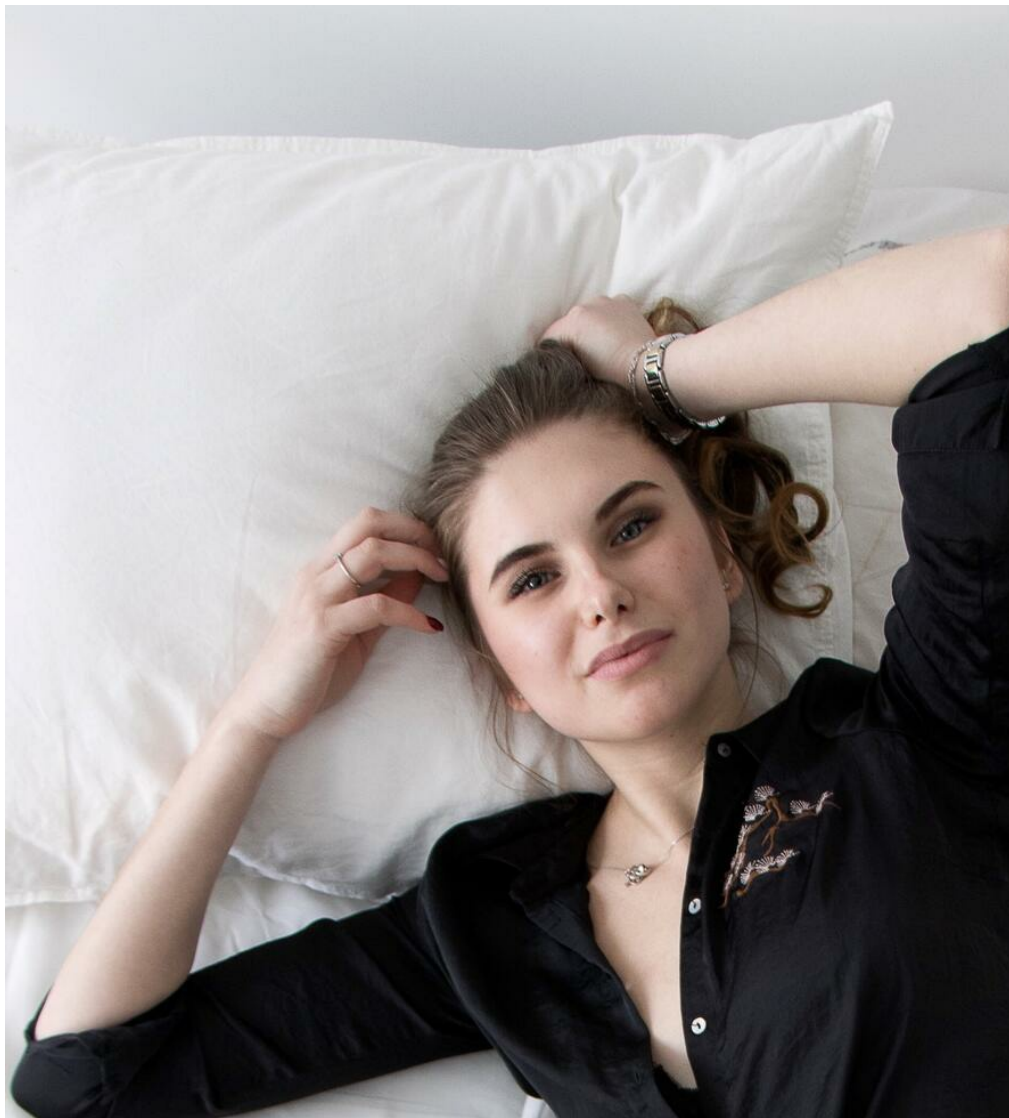

VLADISLAVA KUPREEVA

зріст: 168, вага: 53, груди: 85, талія: 64, стегна: 88
<https://podium.im/ua/models/2722958>