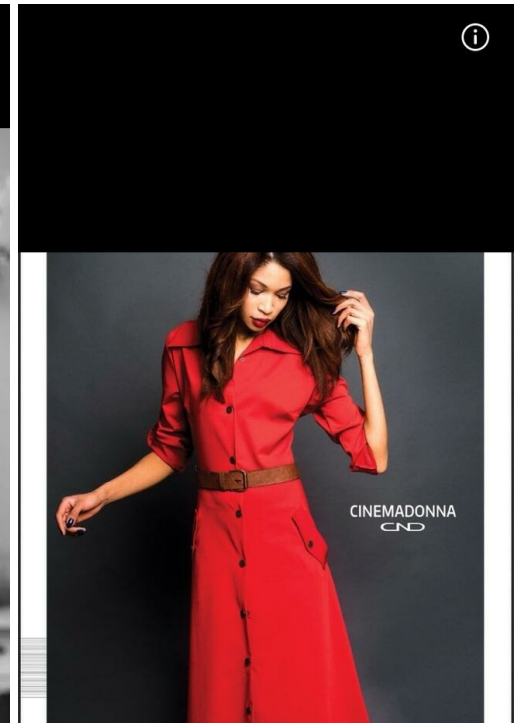

# MIRA MIRA

Beeline Beeline   24% 17:26

Beeline Beeline   24% 17:26

зріст: 174, вага: 57, груди: 87, талія: 69, стегна: 94

<https://podium.im/ua/models/httpspodiumstarsruusers2725375>

 Issuu