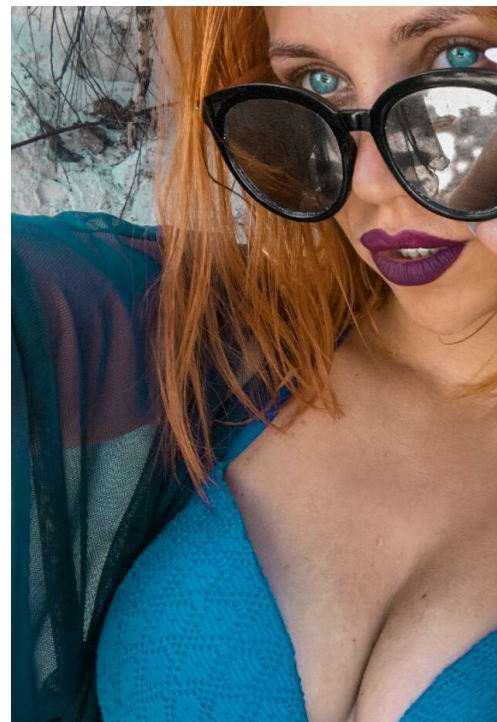

ANNA KRYKOVA

зріст: 170, вага: 55, груди: 88, талія: 65, стегна: 90
<https://podium.im/ua/models/foxy>