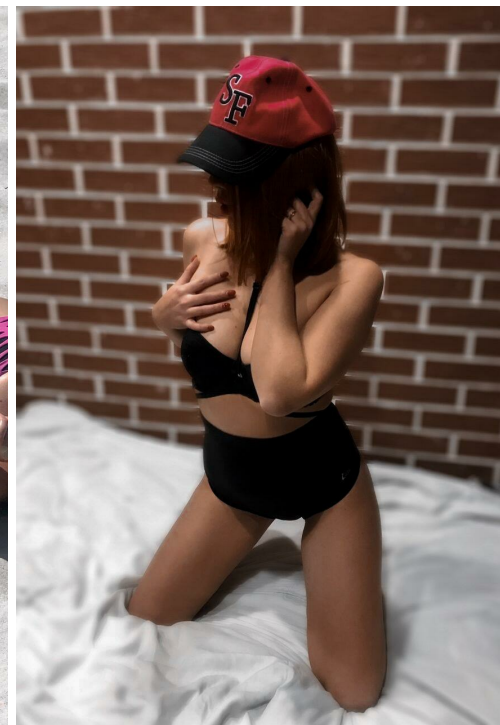

ANNA KRYKOVA

зріст: 170, вага: 55, груди: 88, талія: 65, стегна: 90
<https://podium.im/ua/models/foxy>