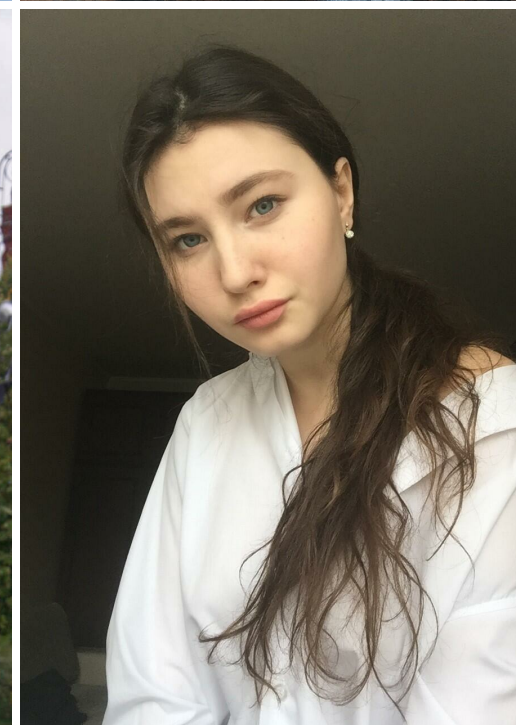

VERA KOMOLOVA

зріст: 168, вага: 53, груди: 90, талія: 64, стегна: 90
<https://podium.im/ua/models/vera-komolova>