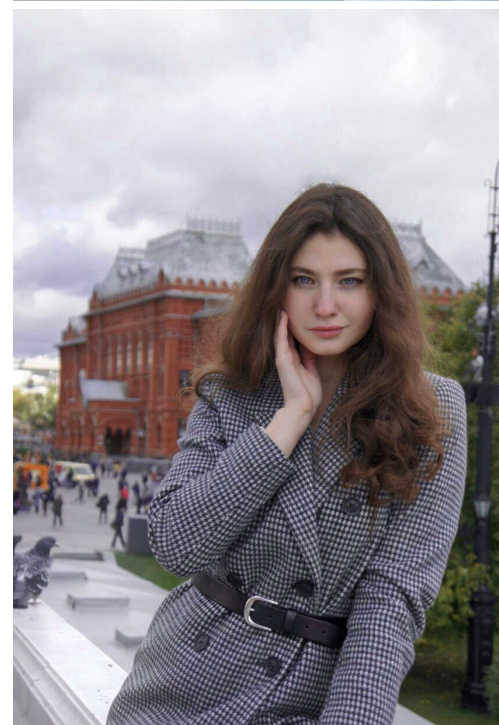

VERA KOMOLOVA

зріст: 168, вага: 53, груди: 90, талія: 64, стегна: 90
<https://podium.im/ua/models/vera-komolova>