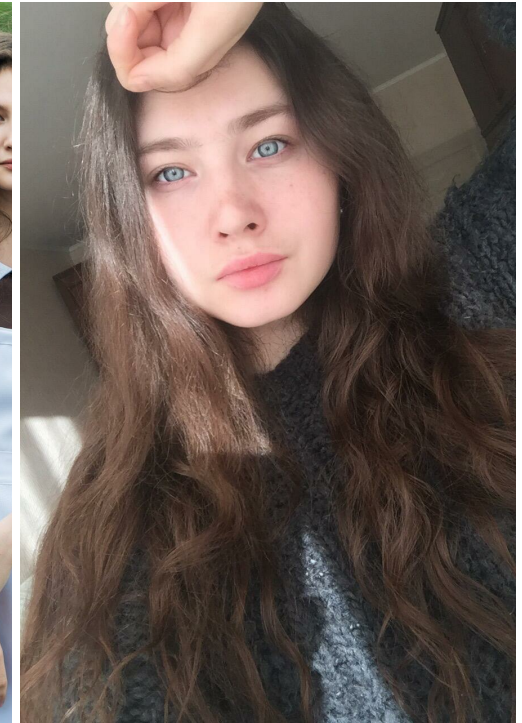

VERA KOMOLOVA

зріст: 168, вага: 53, груди: 90, талія: 64, стегна: 90
<https://podium.im/ua/models/vera-komolova>