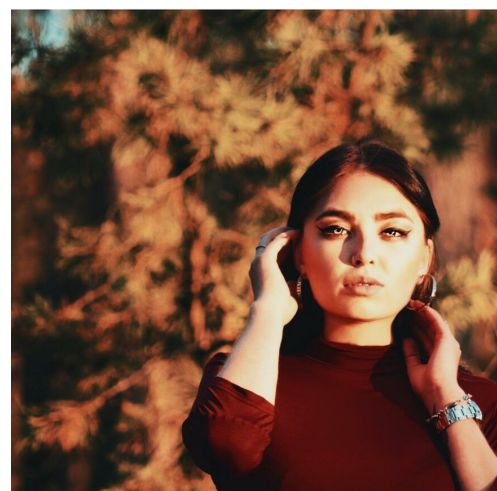

ALENA ARTEEVA

зріст: 164, вага: 53, груди: 90, талія: 70, стегна: 95
<https://podium.im/ua/models/2745182>