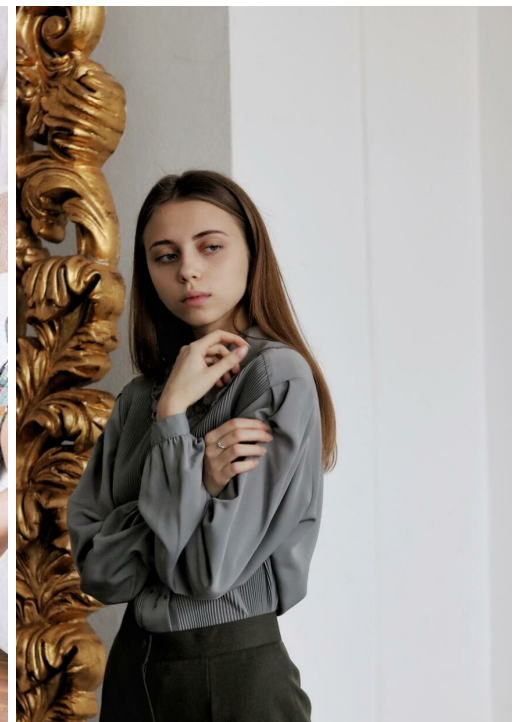

ANNA AKIMOVA

зріст: 168, вага: 45, груди: 80, талія: 60, стегна: 80
<https://podium.im/ua/models/2748187>