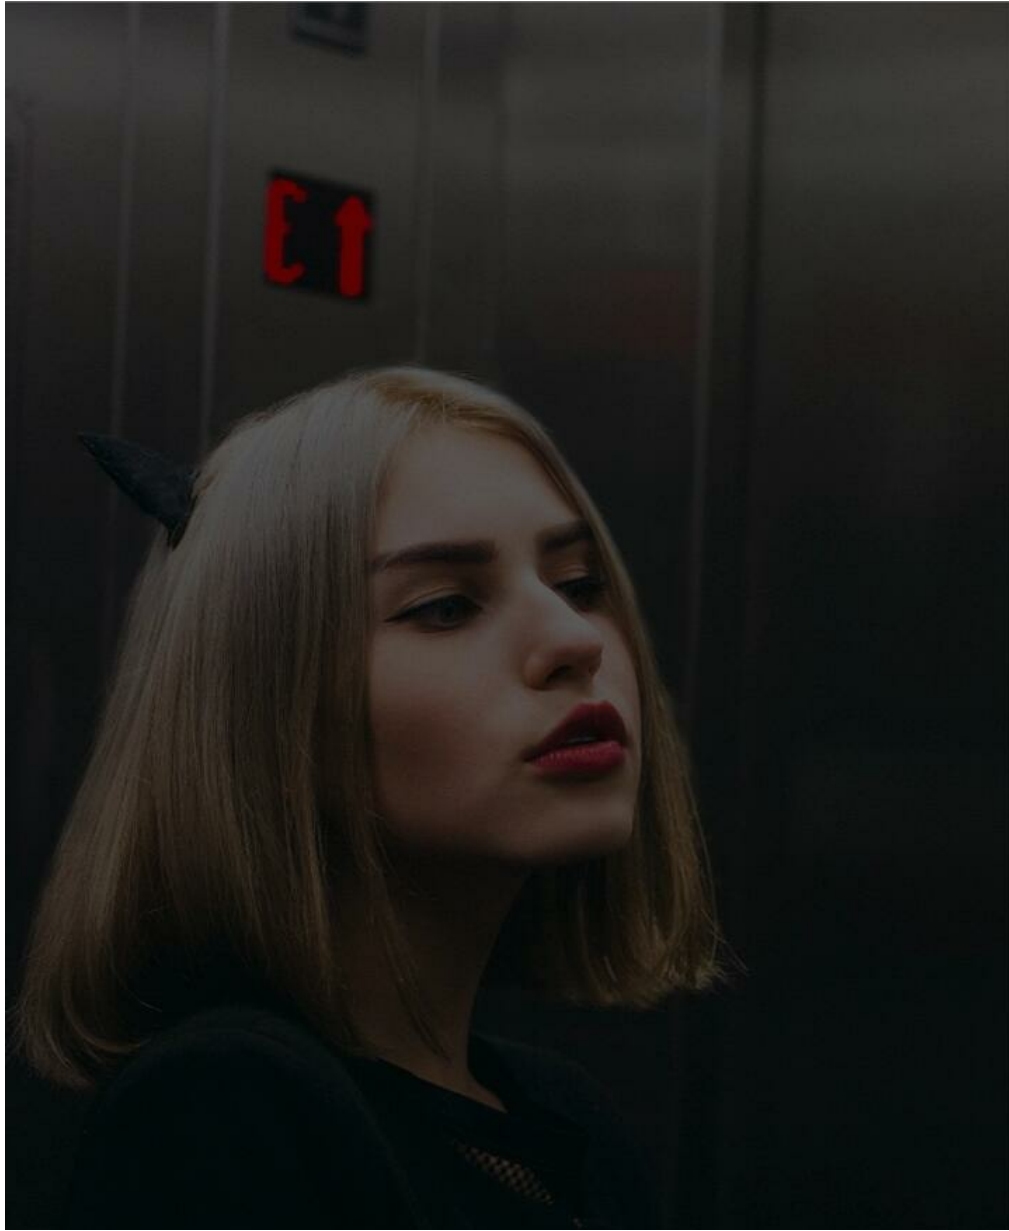

# ALISA VISNEVSKAA

Größe: 170, Gewicht: 60, Brust: 90, Taille: 60, Hüfte: 90  
<https://podium.im/de/models/n2710944>