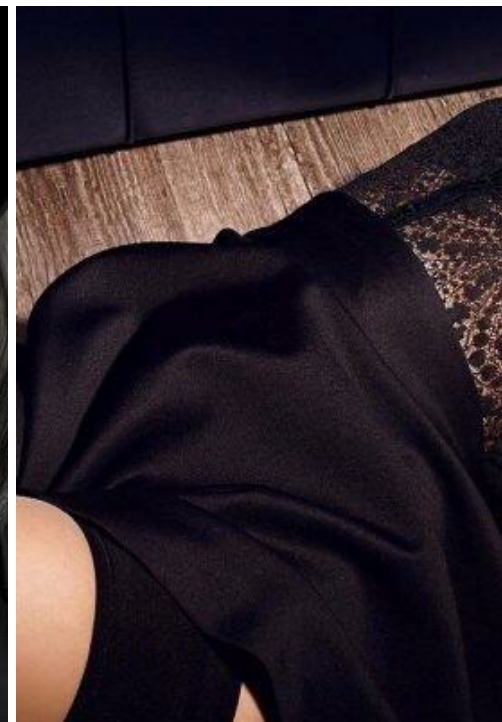

ALMAZKA ALMAZNAА

рост: 170, вес: 60, грудь: 90, талия: 60, бедра: 90
<https://podium.im/models/2761026>