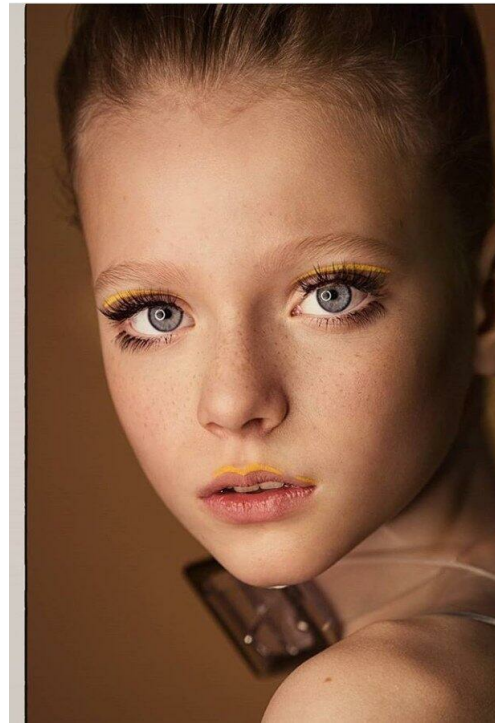

# MARINA SAVINA

altura: 155, peso: 38, pecho: 81, cintura: 56, caderas: 84  
<https://podium.im/es/models/savvi>