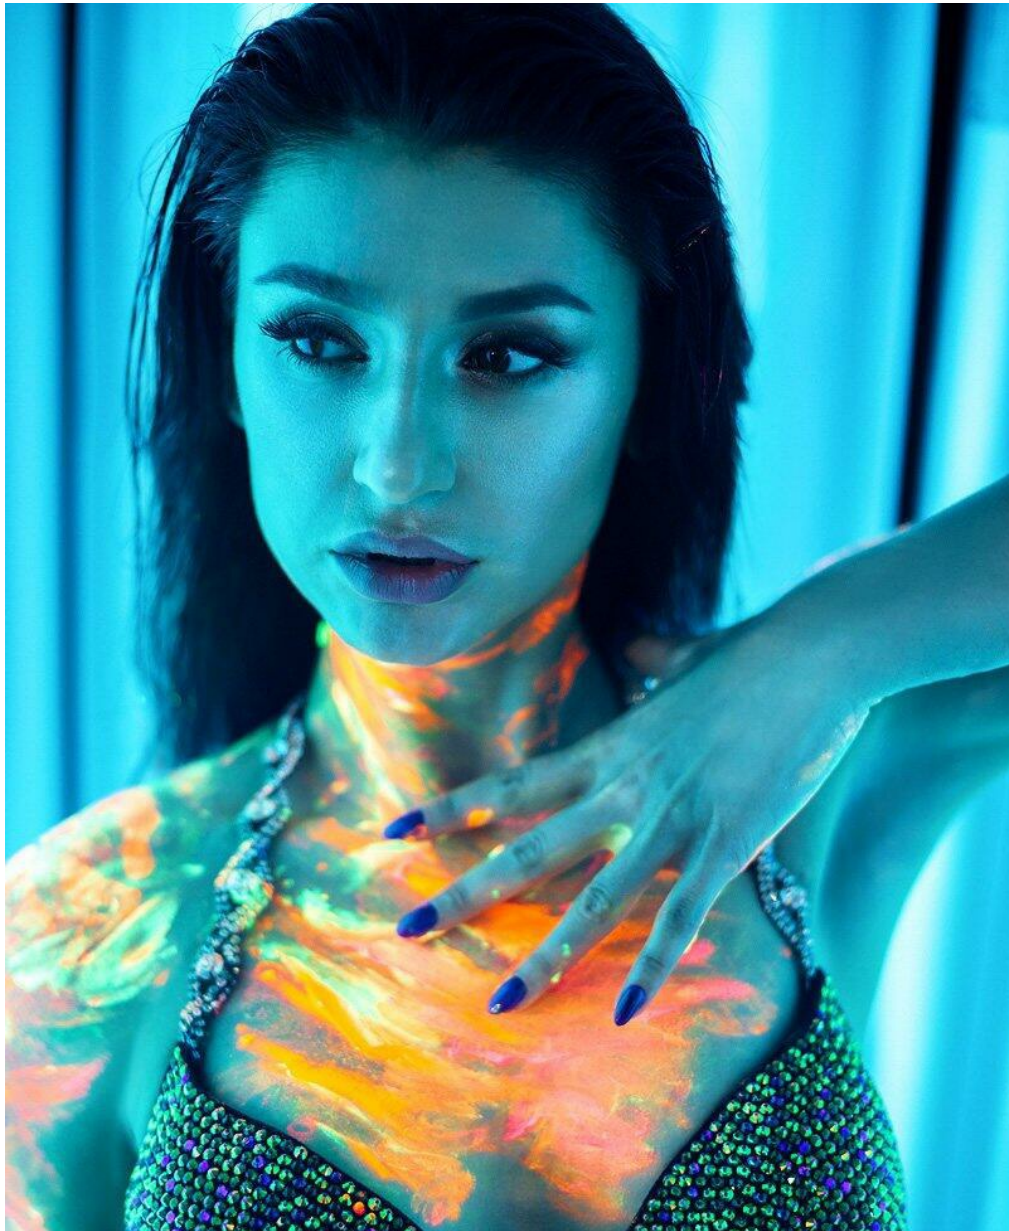

ДАРЬЯ ДМИТРОВА

Größe: 166, Gewicht: 52, Brust: 76, Taille: 60, Hüfte: 85
<https://podium.im/de/models/daria777>