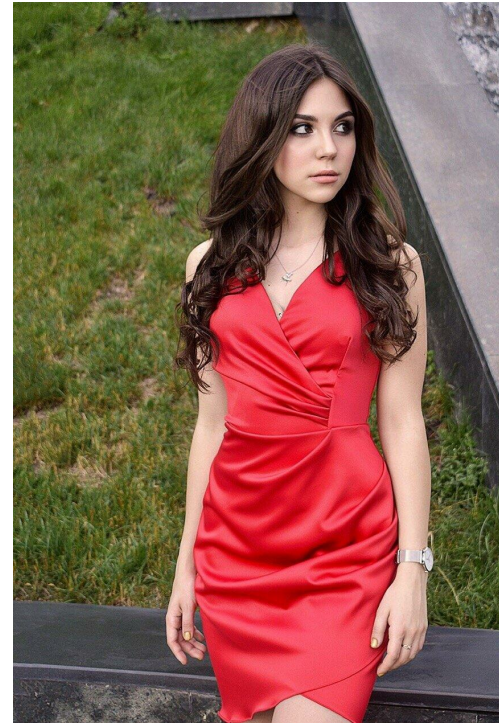

POLINA ABOLISINA

зріст: 165, вага: 50, груди: 88, талія: 61, стегна: 88
<https://podium.im/ua/actors/2788305>