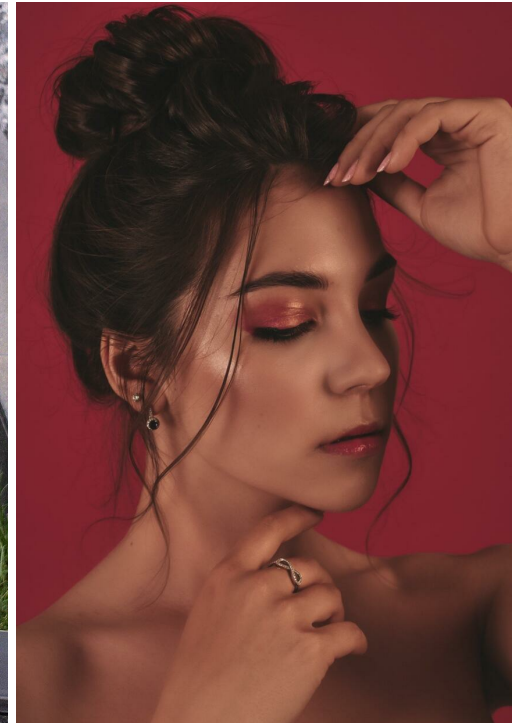

POLINA ABOLISINA

зріст: 165, вага: 50, груди: 88, талія: 61, стегна: 88
<https://podium.im/ua/actors/2788305>