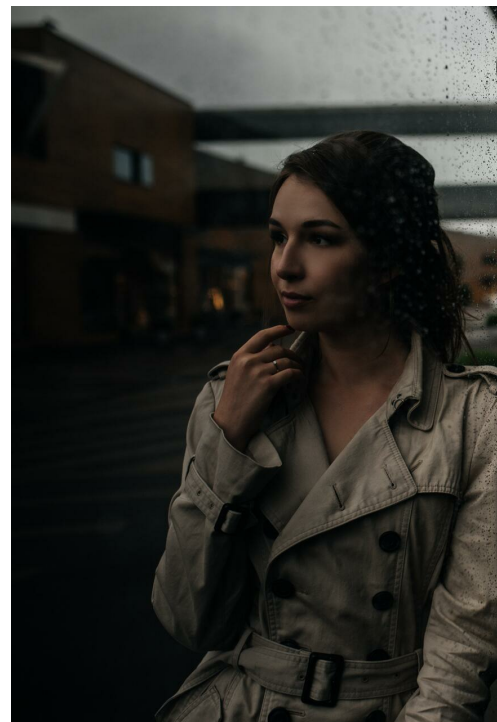

EKATERINA KLIMENCENKO

рост: 171, вес: 60, грудь: 89, талия: 67, бедра: 97
<https://podium.im/en/models/katerina-klim>