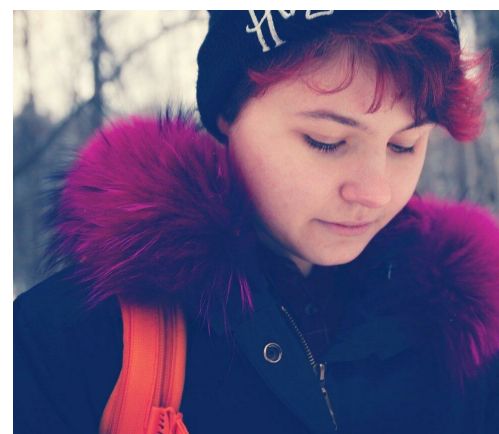

СОФЬЯ КОВЕШНИКОВА

рост: 164, вес: 56, грудь: 84, талия: 63, бедра: 93
<https://podium.im/cn/models/2794456>