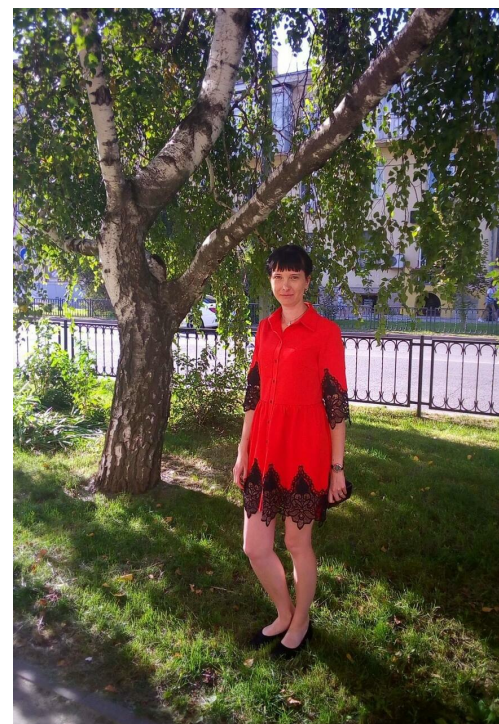

NATALIA BITUSKOVA

рост: 175, вес: 55, грудь: 78, талия: 68, бедра: 92

<https://podium.im/models/2795989>