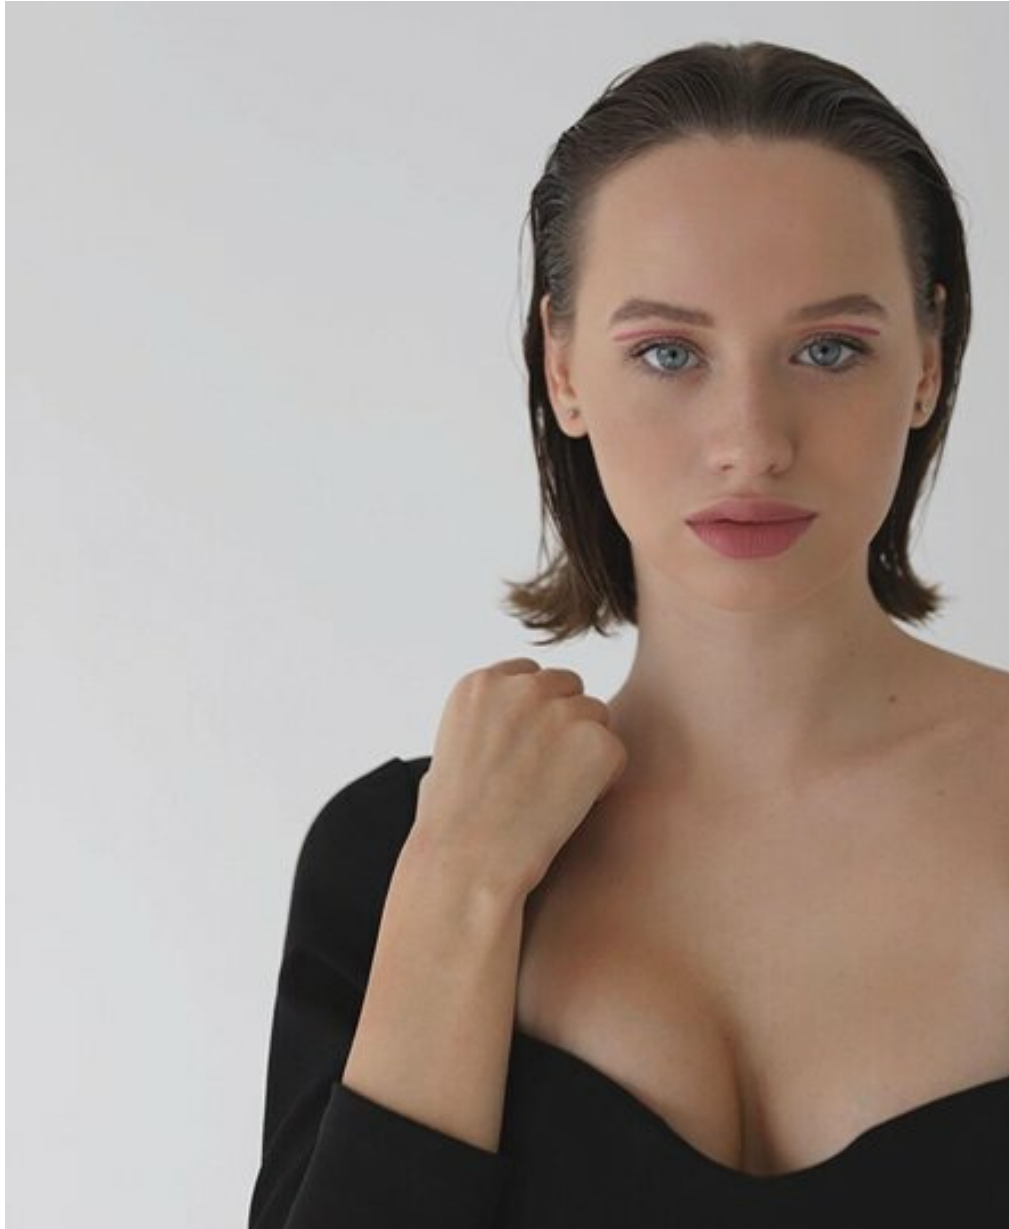

ИРИНА БАДЫК

Größe: 173, Gewicht: 57, Brust: 88, Taille: 63, Hüfte: 95
<https://podium.im/de/models/2797433>