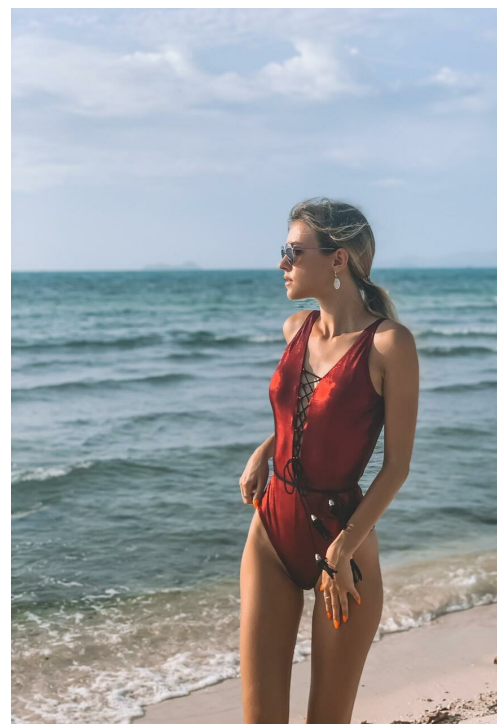

# ЕКАТЕРИНА ШАТАЛОВА

рост: 170, вес: 45, грудь: 81, талия: 59, бедра: 90  
<https://podium.im/ua/models/2802519>