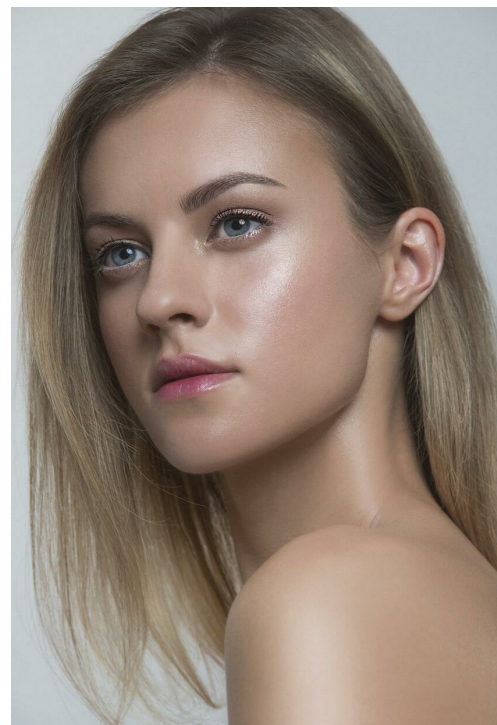

# ЕКАТЕРИНА ШАТАЛОВА

рост: 170, вес: 45, грудь: 81, талия: 59, бедра: 90  
<https://podium.im/ua/models/2802519>