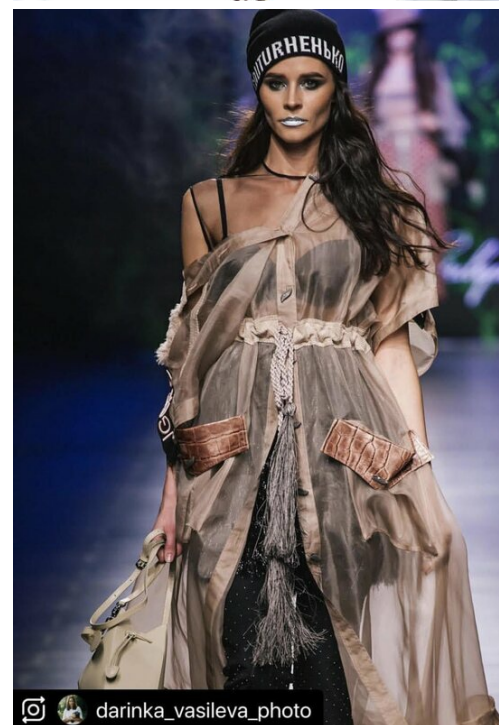

ALINA SHELEST

рост: 175, вес: 55, грудь: 88, талия: 61, бедра: 92
<https://podium.im/en/models/alina-shelest>

 darinka_vasileva_photo