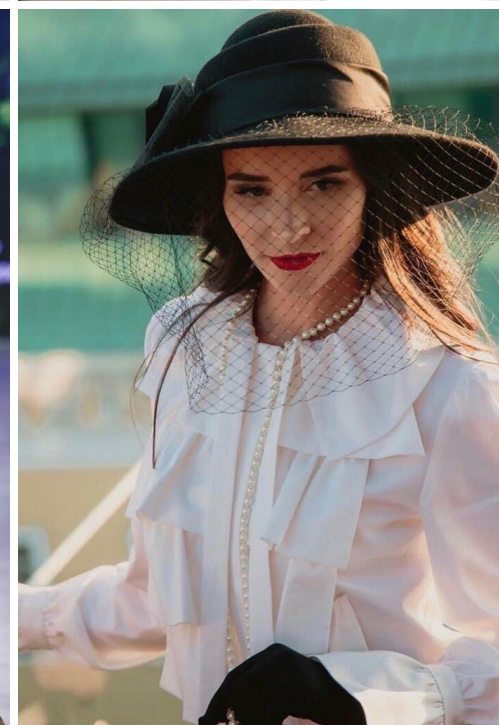

ALINA SHELEST

рост: 175, вес: 55, грудь: 88, талия: 61, бедра: 92
<https://podium.im/en/models/alina-shelest>

 darinka_vasileva_photo