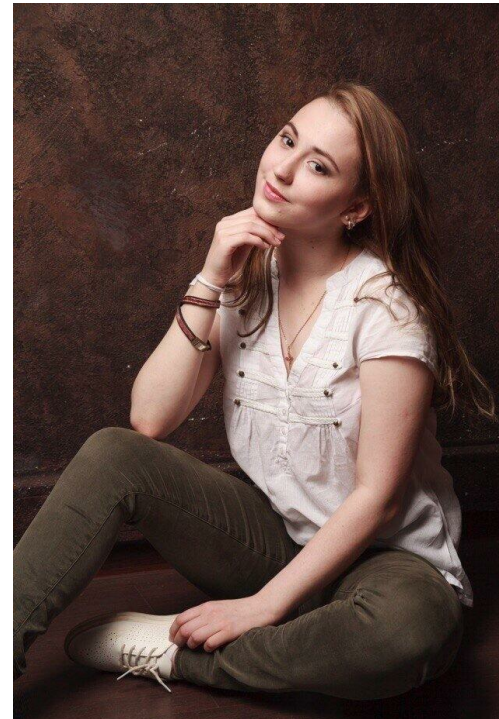

NATAL'A TIHONOVA

зріст: 165, вага: 45, груди: 80, талія: 63, стегна: 86
<https://podium.im/ua/models/2805141>