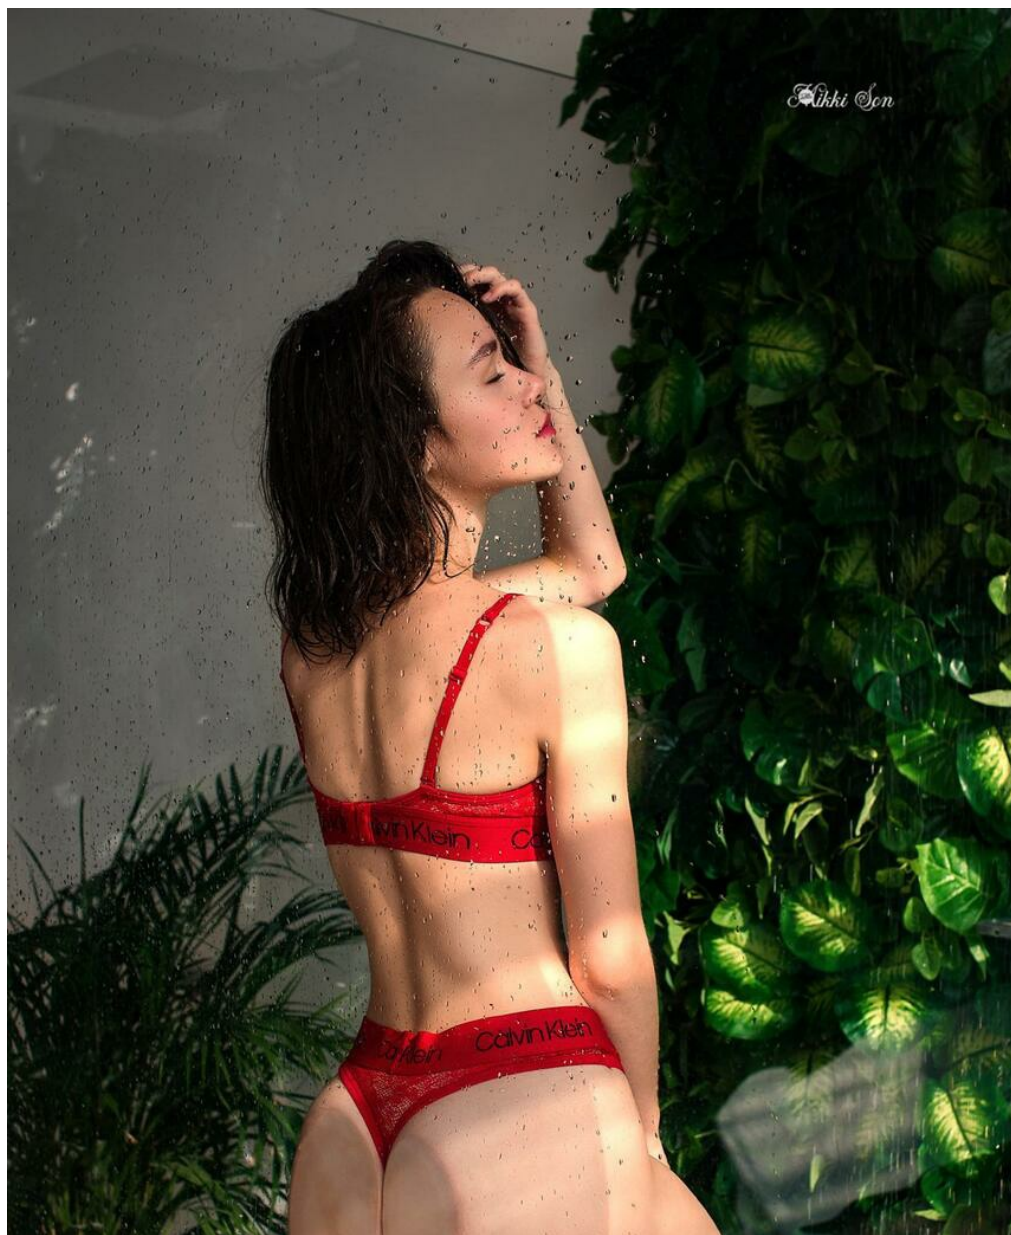

МАРИЯ КОПТЕВА

зріст: 160, вага: 45, груди: 90, талія: 58, стегна: 87
<https://podium.im/ua/models/skarlett-tef>