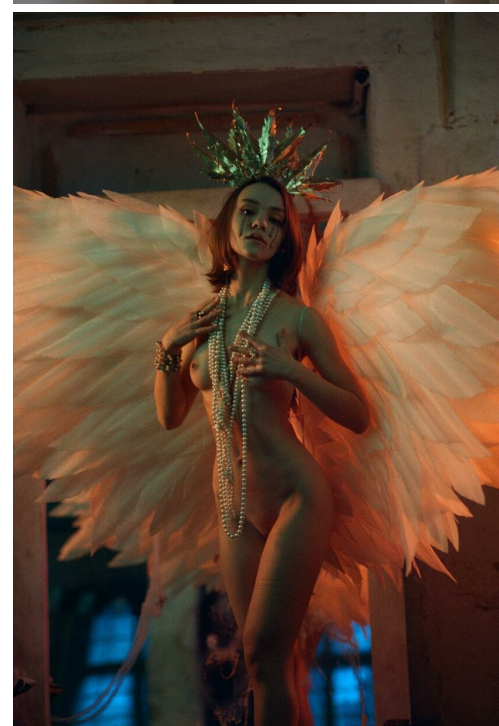

МАРИЯ КОПТЕВА

зріст: 160, вага: 45, груди: 90, талія: 58, стегна: 87
<https://podium.im/ua/models/skarlett-tef>