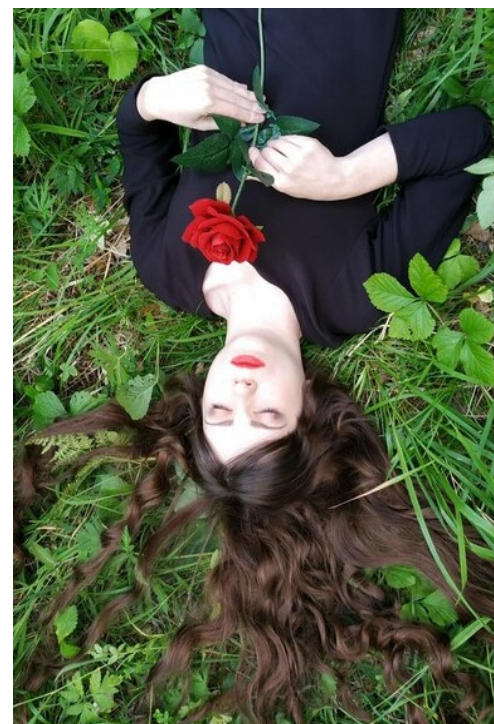

# ANNA KOZLOVA

рост: 165, вес: 49, грудь: 72, талия: 60, бедра: 88  
<https://podium.im/de/models/2847383>