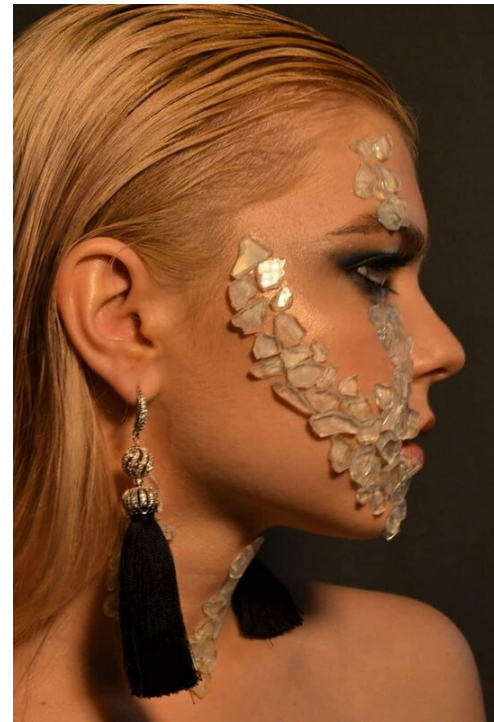

DAR'JA GLUHOVA

зріст: 156, вага: 44, груди: 87, талія: 59, стегна: 87
<https://podium.im/ua/models/2851221>