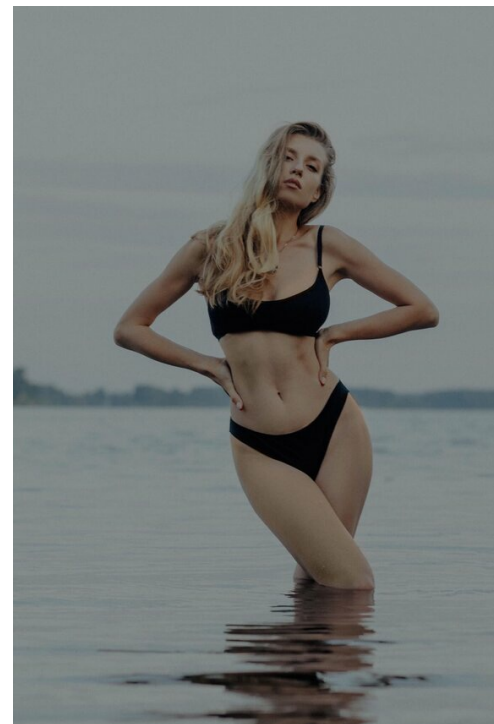

# ARINA ERMOLAEVA

зріст: 168, вага: 48, груди: 88, талія: 57, стегна: 88  
<https://podium.im/ua/models/2851260>