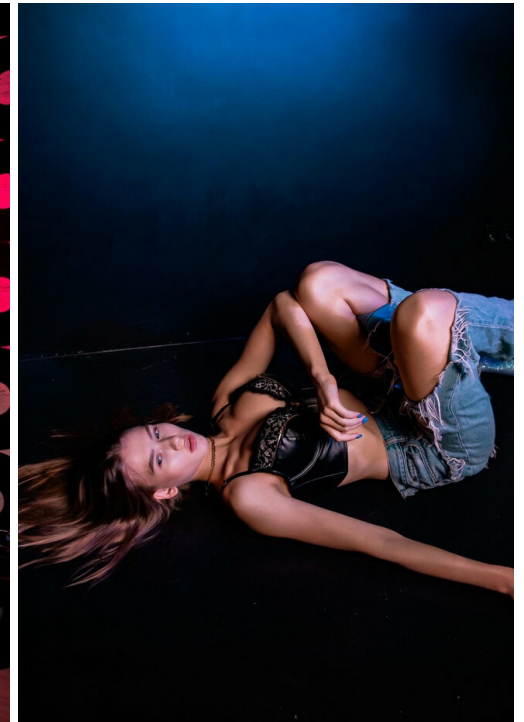

CRAZY CUTE

Größe: 170, Gewicht: 51, Brust: 88, Taille: 58, Hüfte: 88
<https://podium.im/de/models/2854025>