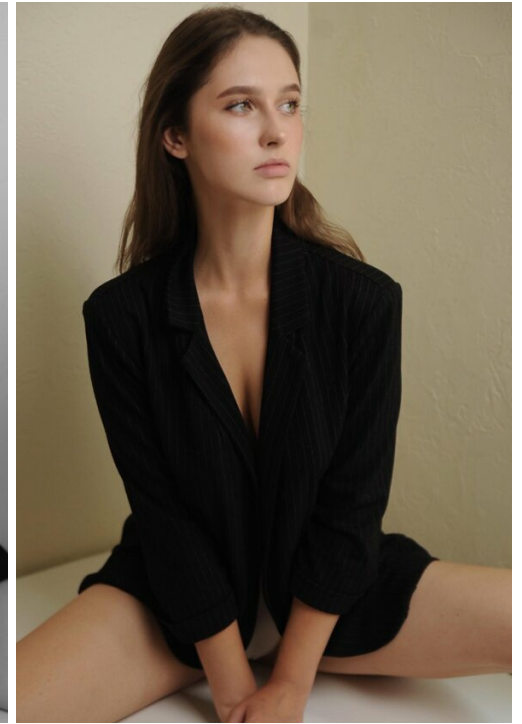

MARIA MONDRUS

altura: 172, peso: 62, pecho: 90, cintura: 69, caderas: 96
<https://podium.im/es/models/2856894>