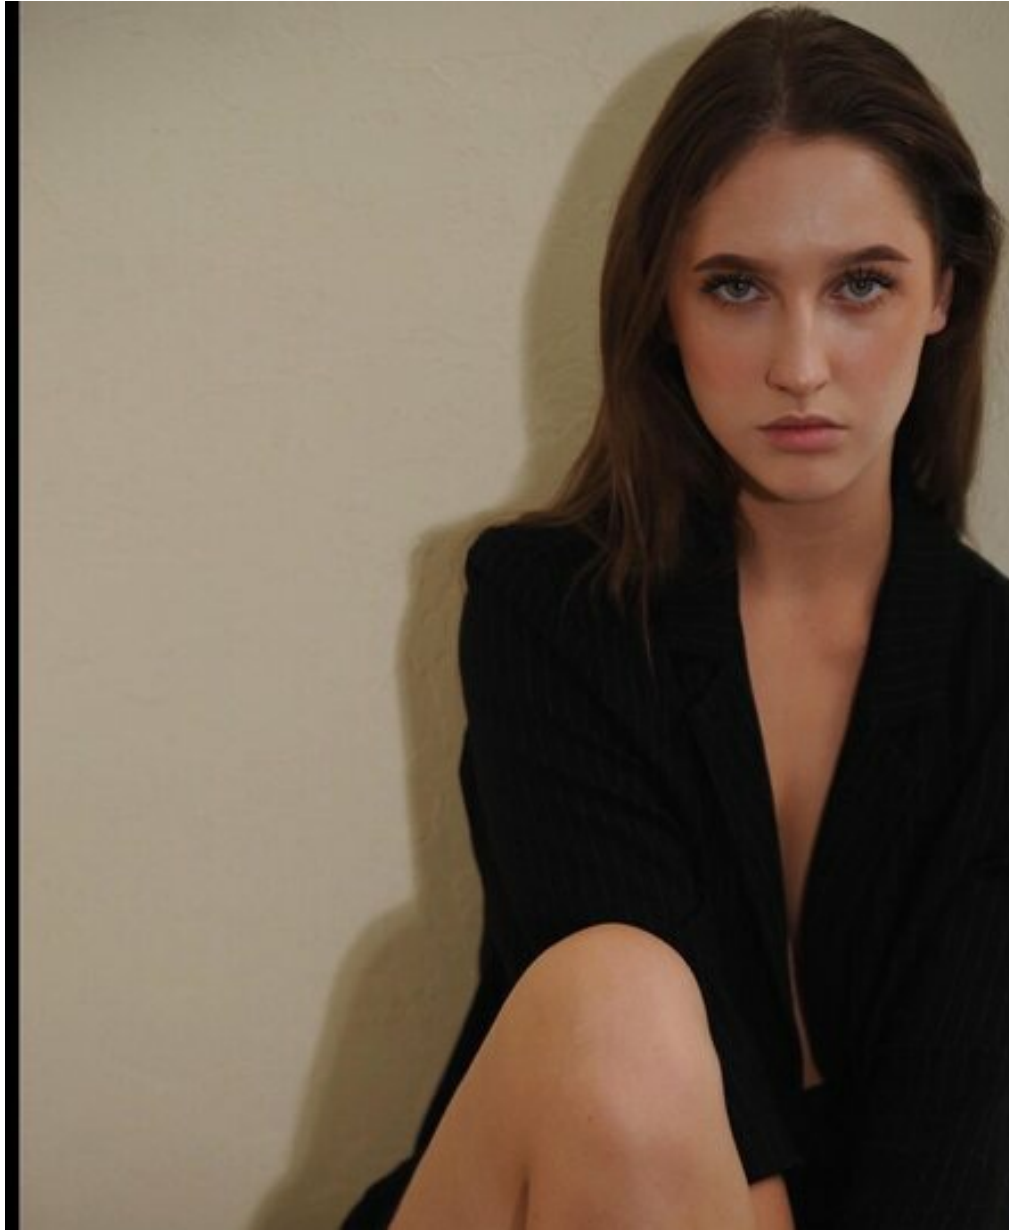

MARIA MONDRUS

altura: 172, peso: 62, pecho: 90, cintura: 69, caderas: 96
<https://podium.im/es/models/2856894>