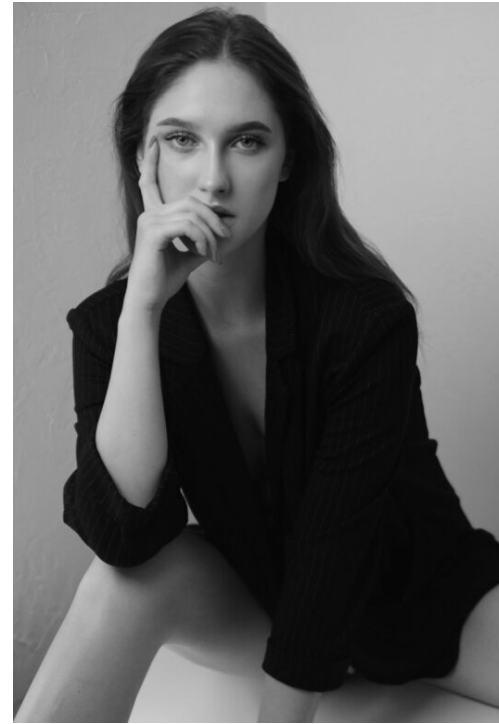

MARIA MONDRUS

altura: 172, peso: 62, pecho: 90, cintura: 69, caderas: 96
<https://podium.im/es/models/2856894>