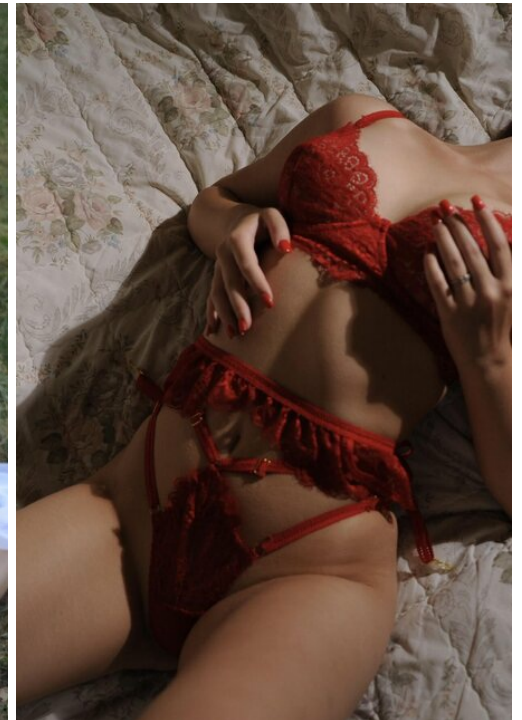

MARIA MONDRUS

altura: 172, peso: 62, pecho: 90, cintura: 69, caderas: 96
<https://podium.im/es/models/2856894>