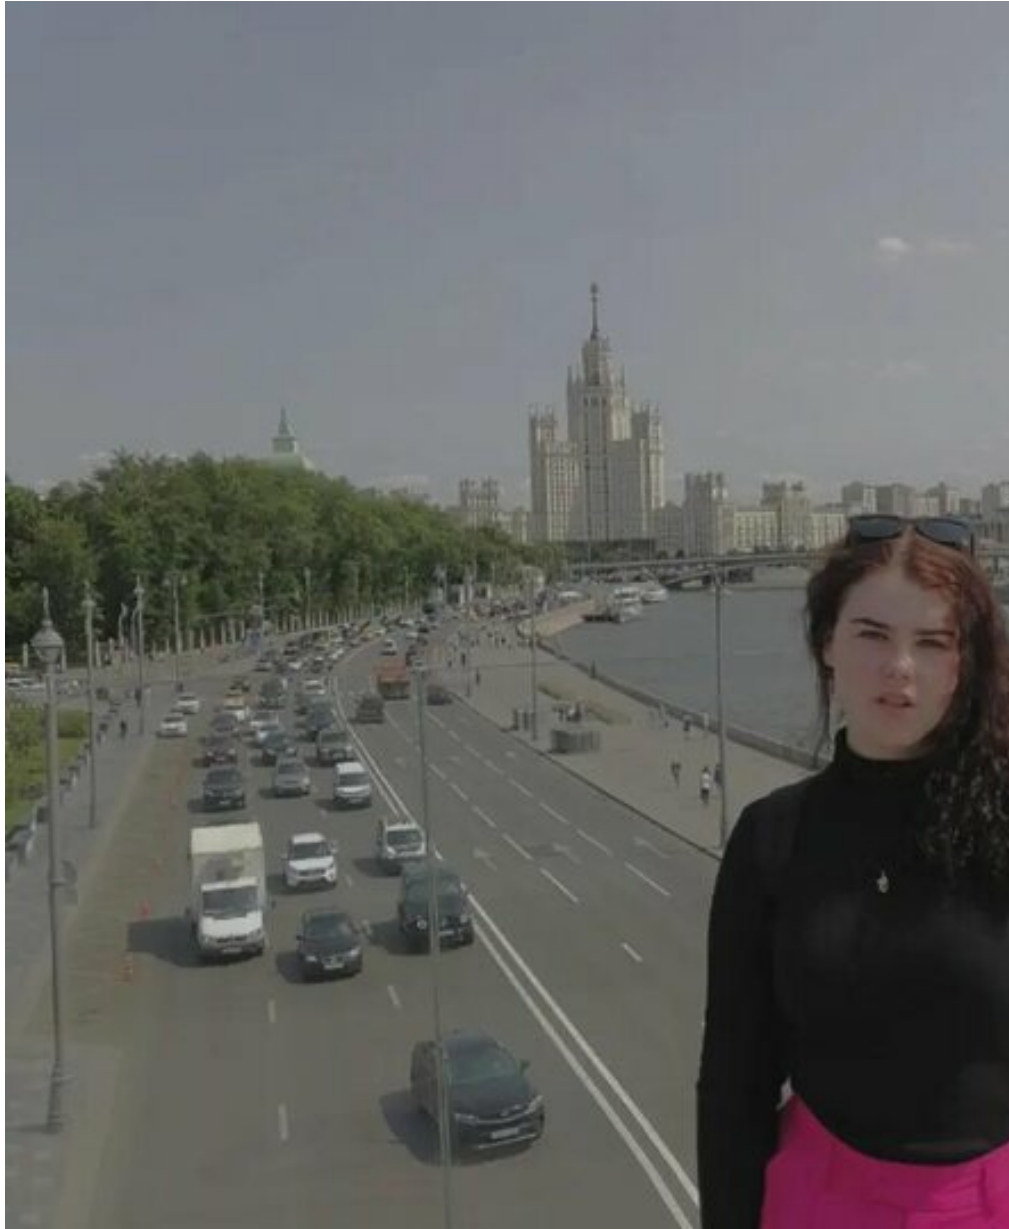

ANGELINA HLYNCEVA

Größe: 168, Gewicht: 65, Brust: 95, Taille: 70, Hüfte: 100
<https://podium.im/de/models/2861312>