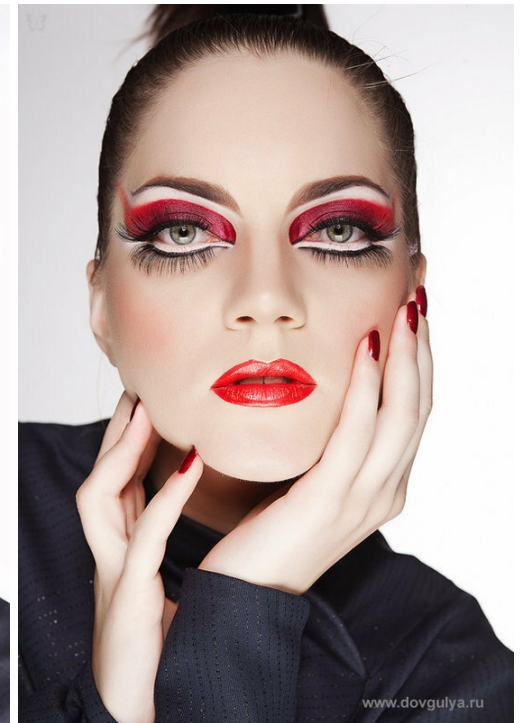

# ASA CAPORGINA

Größe: 172, Gewicht: 57, Brust: 90, Taille: 63, Hüfte: 90  
<https://podium.im/de/models/300516>